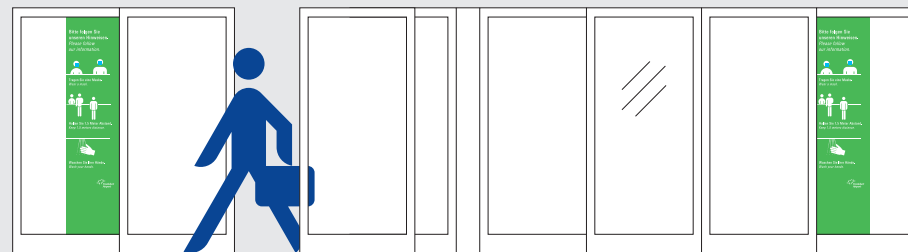

Maßnahmen zum Infektionsschutz am Flughafen Frankfurt

Maskenpflicht: Gilt im Terminal
für alle Personen ab sechs Jahren

700 Abstandshinweise
in dynamischen Anzeigen

10.000 Bodenmarkierungen
an Anstellflächen und Gepäckbändern

Alle **5** Minuten
mehrsprachige Durchsagen zu den
geltenden Verhaltensregeln

1.200 Infektionsschutzscheiben
an allen Check-in-Schaltern und
Sicherheitskontrollstellen

15.000 Abstandsmarkierungen
an Sitzmöglichkeiten

500 Abstandshinweise
an und in den Aufzügen

500 Wand- und Bodenbeklebung an
allen Terminalzugängen land- und luftseitig

80 Desinfektionsmittelpender
an wichtigen Kontaktpunkten
im Terminal

Alle Angaben sind gerundete Werte.