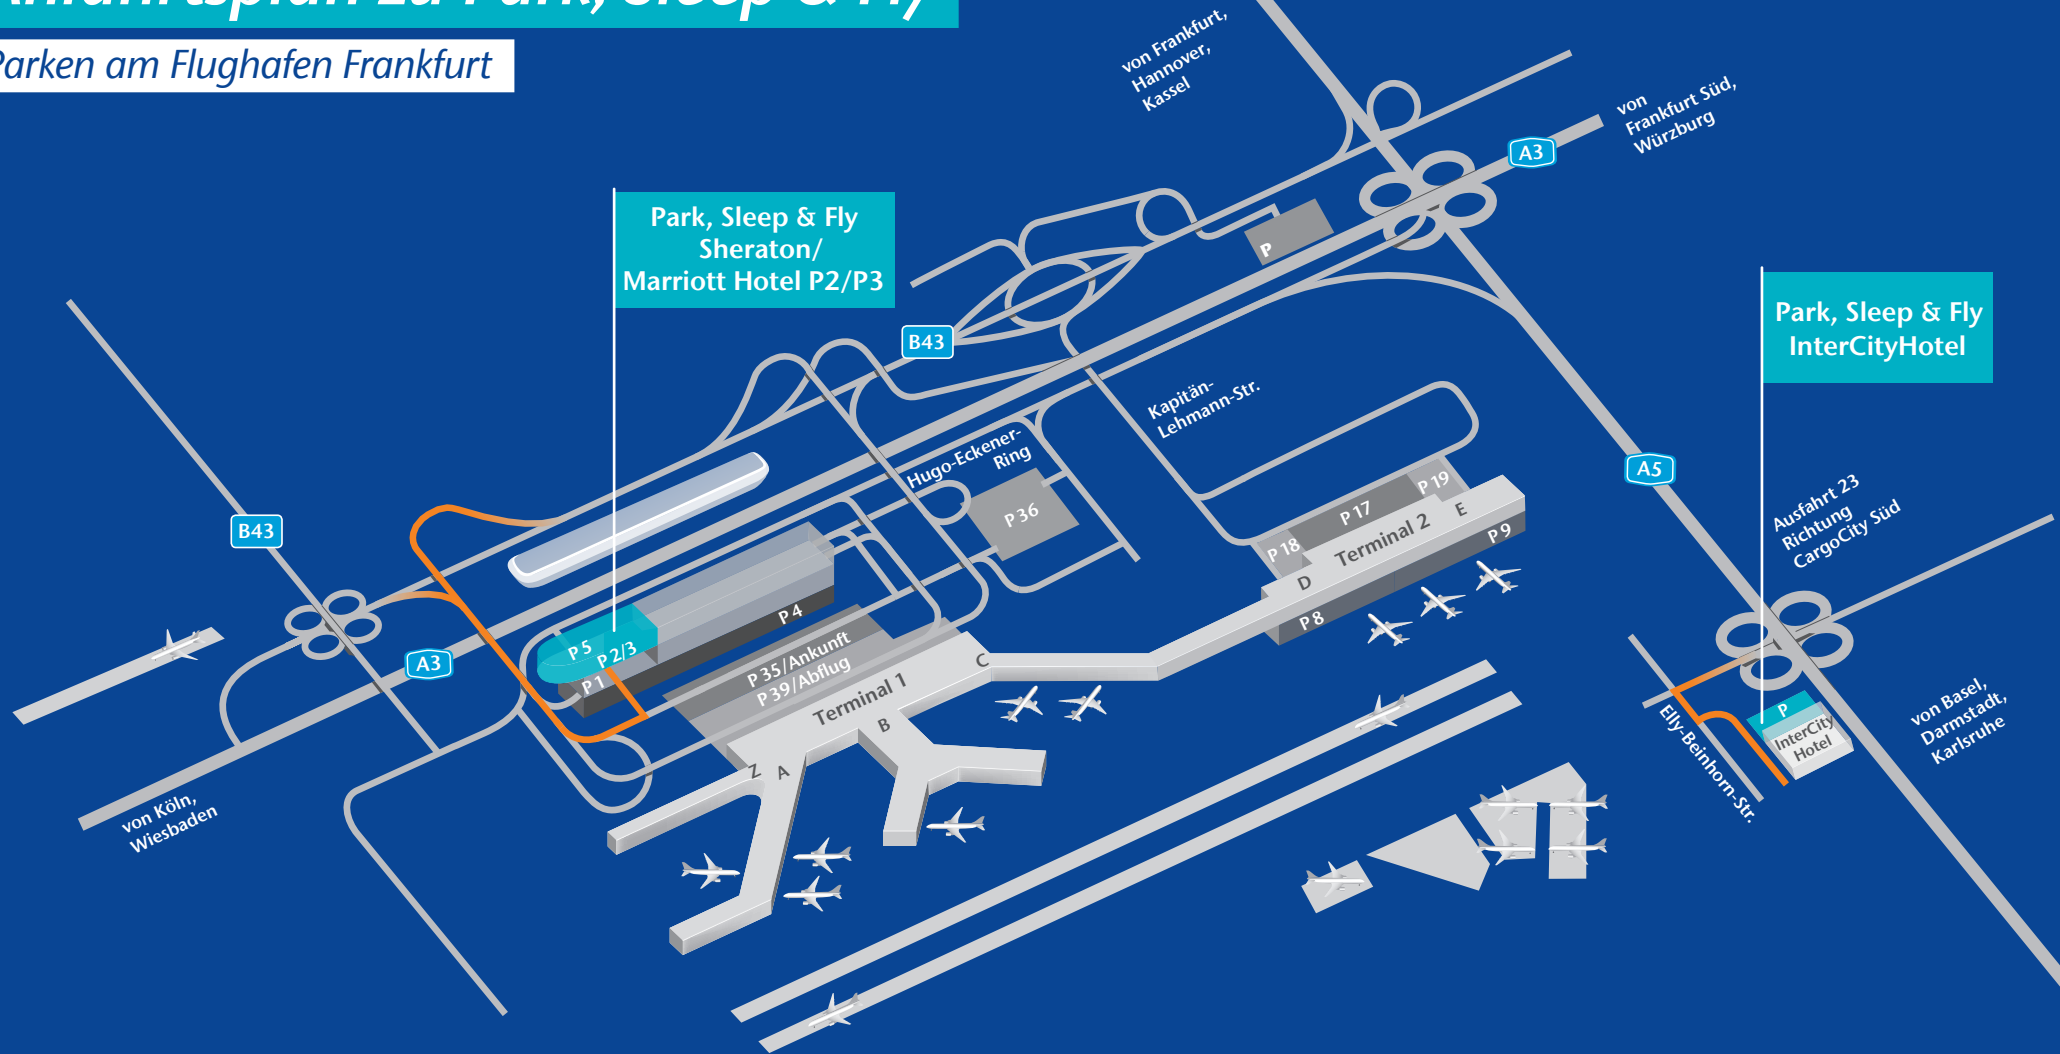

Anfahrtsplan zu Park, Sleep & Fly

Parken am Flughafen Frankfurt

Park, Sleep & Fly
Sheraton/
Marriott Hotel P2/P3

Park, Sleep & Fly
InterCityHotel

Ausfahrt 23
Richtung
CargoCity Süd