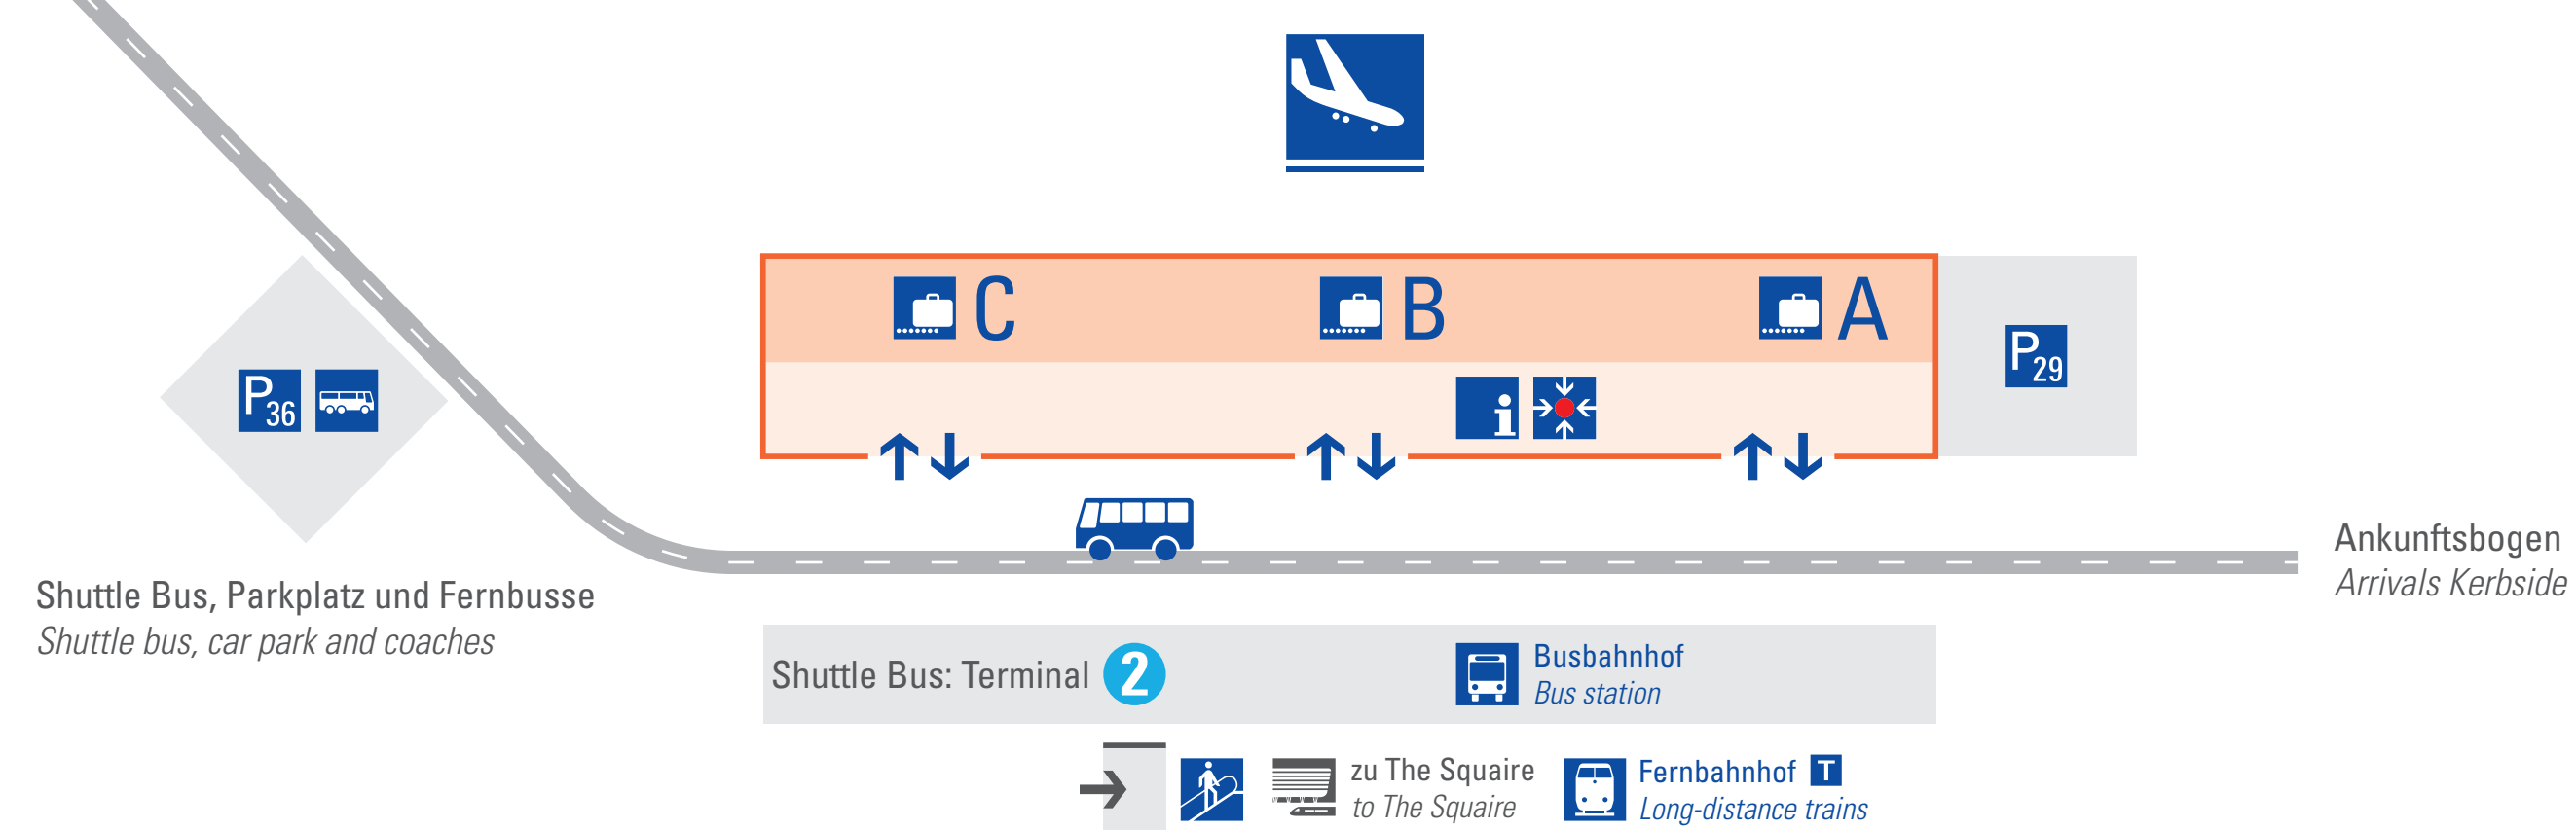

Ebene 4 SkyLine
Level 4

Ebene 3 Abflug
Level 3 Departures

Ebene 2 Abflug, Ankunft
Level 2 Departures, Arrivals

Ebene 1 Ankunft
Level 1 Arrivals

Ebene 0 Regionalbahnhof S1-3
Level 0 Regional trains S1-3

Fernbahnhof T4-7
Long-distance trains T4-7

Legende
Key

- Kontrollstellen
Border or security controls
- Terminal 1 Landseite
Terminal 1 landside
- Terminal 1 Luftseite
Terminal 1 airside
- Terminal 2 Landseite
Terminal 2 landside
- Terminal 2 Luftseite
Terminal 2 airside
- Gepäckausgabe
Baggage claim
- SkyLine
- Information
- Treffpunkt
Meeting point
- Parken
Car park
- Mietwagen
Car rental
- Busbahnhof
Bus station
- Fernbusse
Coaches
- Bahnhof
Train station
- Fernbahnhof
Long-distance trains
- S
Regionalbahnhof
Regional trains
- DB
DB Service Center
- Medizinische Dienste
Medical services
- Apotheke
Pharmacy
- Fundbüro
Lost & found
- Restaurants
- Besucherterrasse
Visitor's terrace
- Shopping
- The Squire