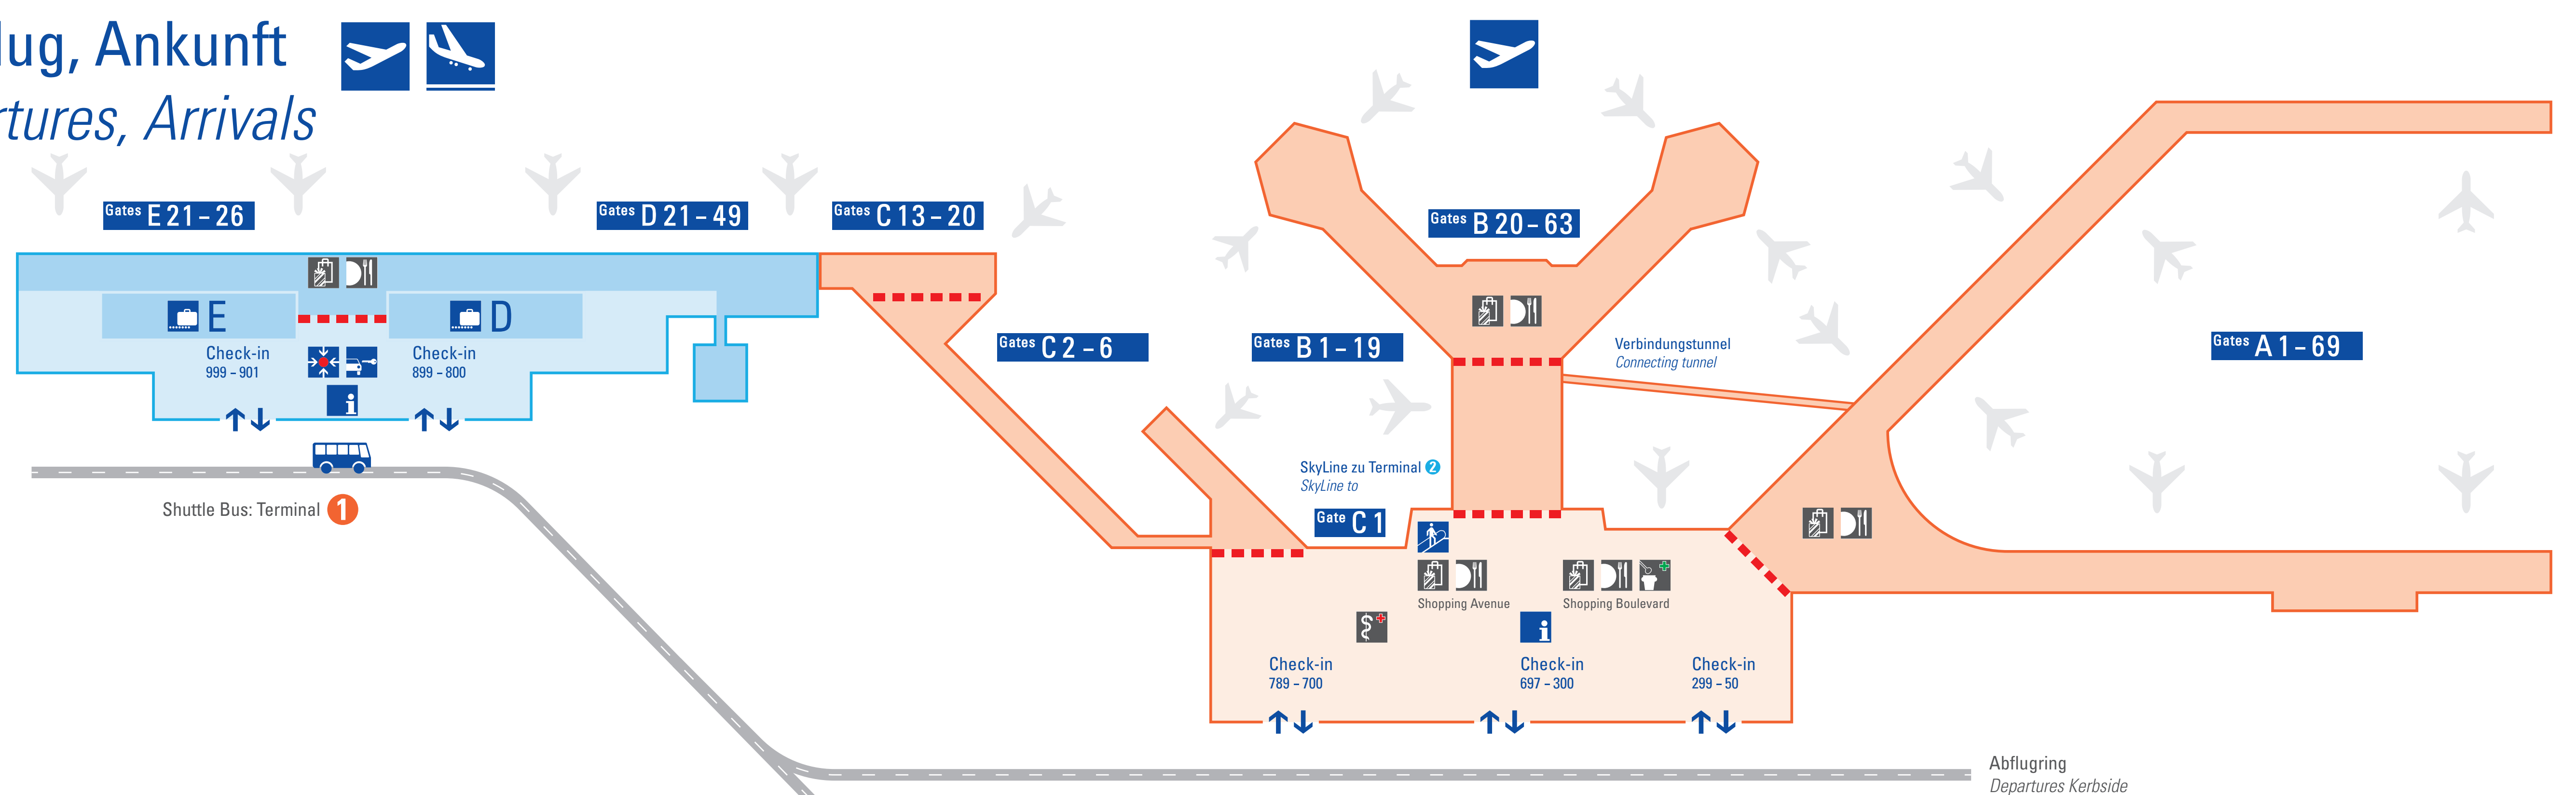

Ebene 4 SkyLine
Level 4

Ebene 3 Abflug
Level 3 Departures

Ebene 2 Abflug, Ankunft
Level 2 Departures, Arrivals

Ebene 1 Ankunft
Level 1 Arrivals

Ebene 0 Regionalbahnhof S1-3
Level 0 Regional trains S1-3

Fernbahnhof T4-7
Long-distance trains T4-7

Legende
Key

- Kontrollstellen
Border or security controls
- Terminal 1 Landseite
Terminal 1 landside
- Terminal 1 Luftseite
Terminal 1 airside
- Terminal 2 Landseite
Terminal 2 landside
- Terminal 2 Luftseite
Terminal 2 airside
- Gepäckausgabe
Baggage claim
- SkyLine
- Information
- Treffpunkt
Meeting point
- Parken
Car park
- Mietwagen
Car rental
- Busbahnhof
Bus station
- Fernbusse
Coaches
- Bahnhof
Train station
- Fernbahnhof
Long-distance trains
- S
Regionalbahnhof
Regional trains
- DB
DB Service Center
- Medizinische Dienste
Medical services
- Apotheke
Pharmacy
- Fundbüro
Lost & found
- Restaurants
- Besucherterrasse
Visitor's terrace
- Shopping
- The Squire