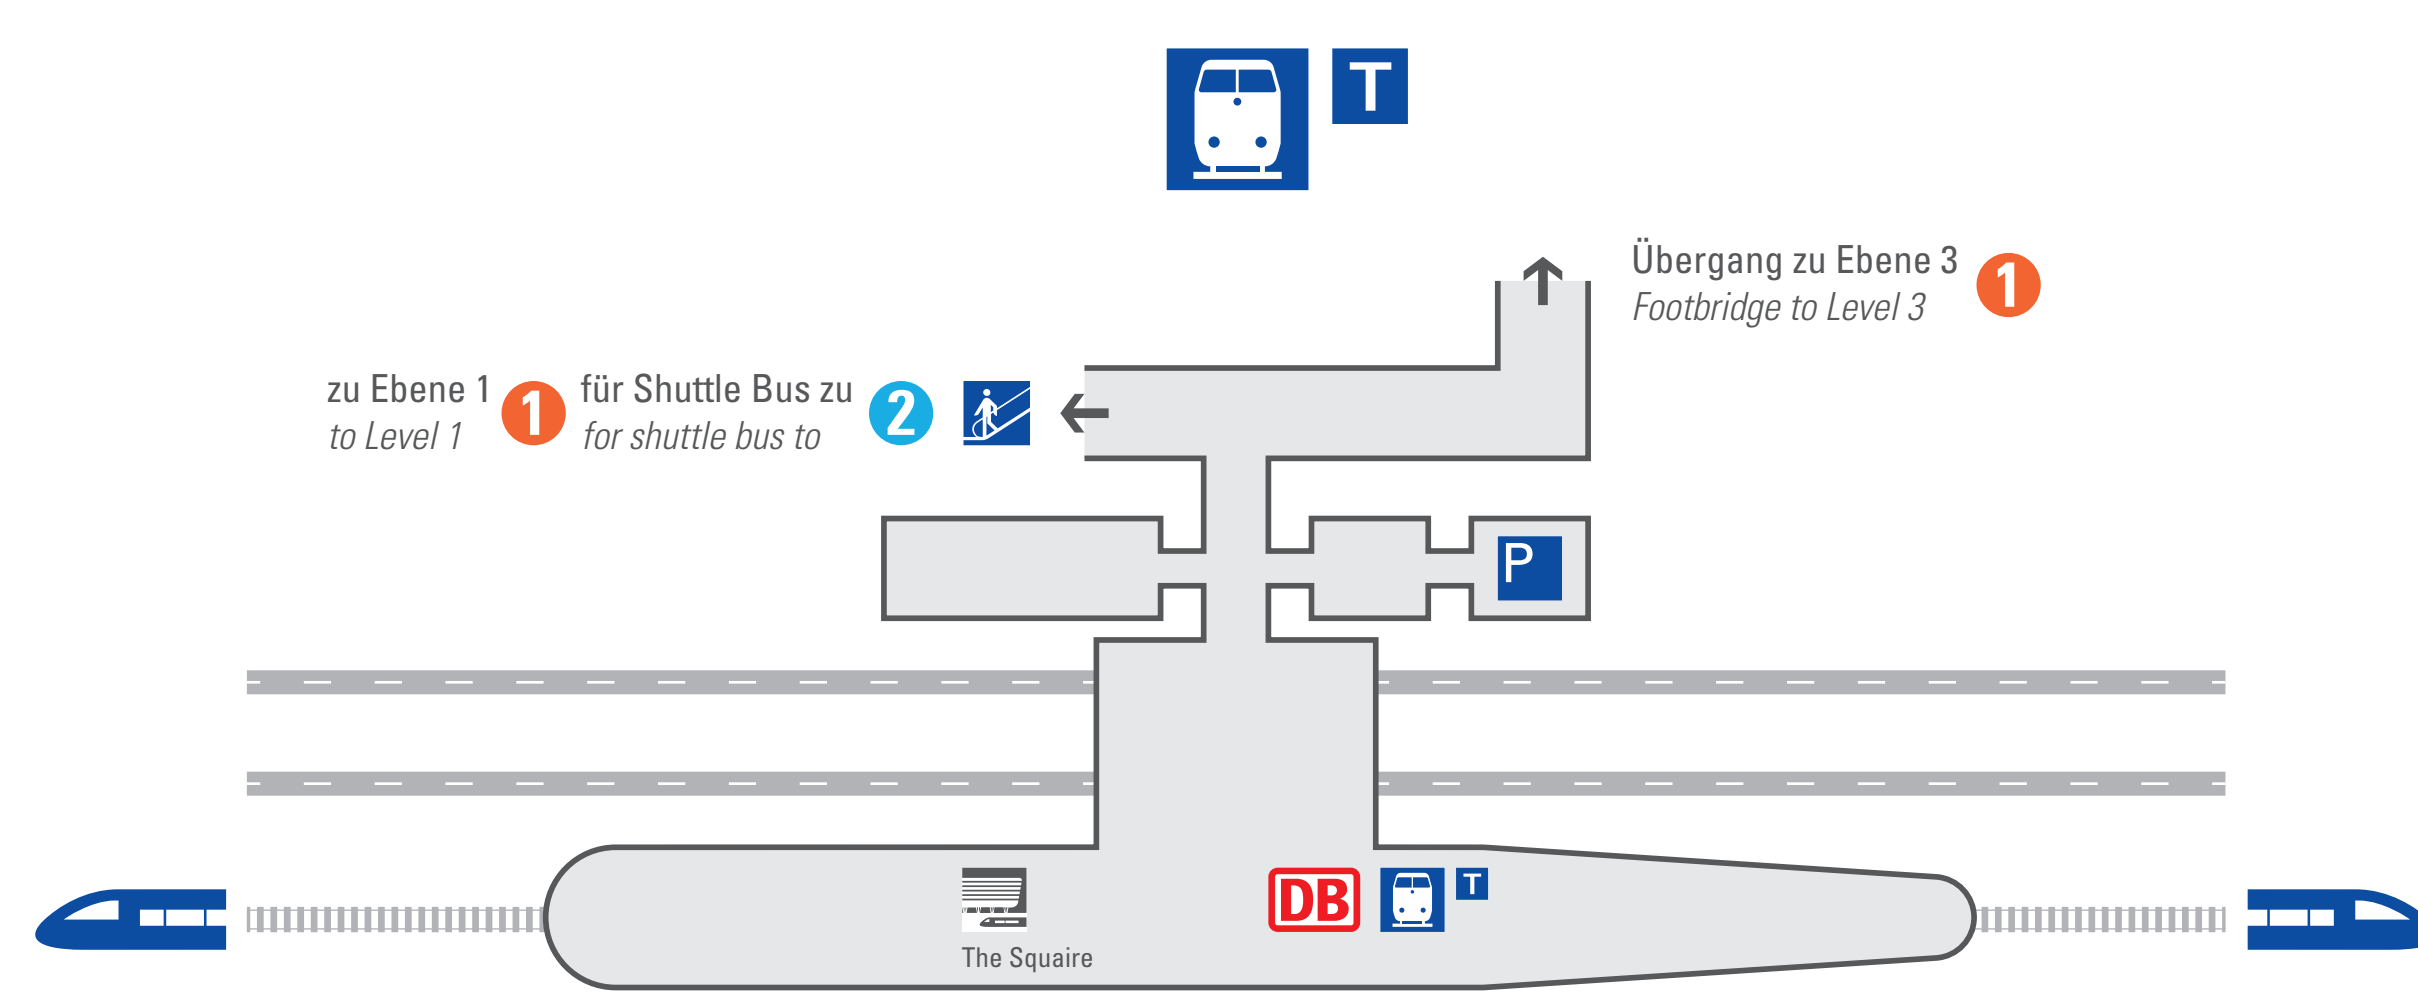

Ebene 4 SkyLine
Level 4

Ebene 3 Abflug
Level 3 Departures

Ebene 2 Abflug, Ankunft
Level 2 Departures, Arrivals

Ebene 1 Ankunft
Level 1 Arrivals

Ebene 0 Regionalbahnhof S1-3
Level 0 Regional trains S1-3

Fernbahnhof T4-7
Long-distance trains T4-7

Legende
Key

- Kontrollstellen
Border or security controls
- Terminal 1 Landseite
Terminal 1 landside
- Terminal 1 Luftseite
Terminal 1 airside
- Terminal 2 Landseite
Terminal 2 landside
- Terminal 2 Luftseite
Terminal 2 airside
- Gepäckausgabe
Baggage claim
- SkyLine
- Information
- Treffpunkt
Meeting point
- Parken
Car park
- Mietwagen
Car rental
- Busbahnhof
Bus station
- Fernbusse
Coaches
- Bahnhof
Train station
- Fernbahnhof
Long-distance trains
- S
Regionalbahnhof
Regional trains
- DB
DB Service Center
- Medizinische Dienste
Medical services
- Apotheke
Pharmacy
- Fundbüro
Lost & found
- Restaurants
- Besucherterrasse
Visitor's terrace
- Shopping
- The Squire