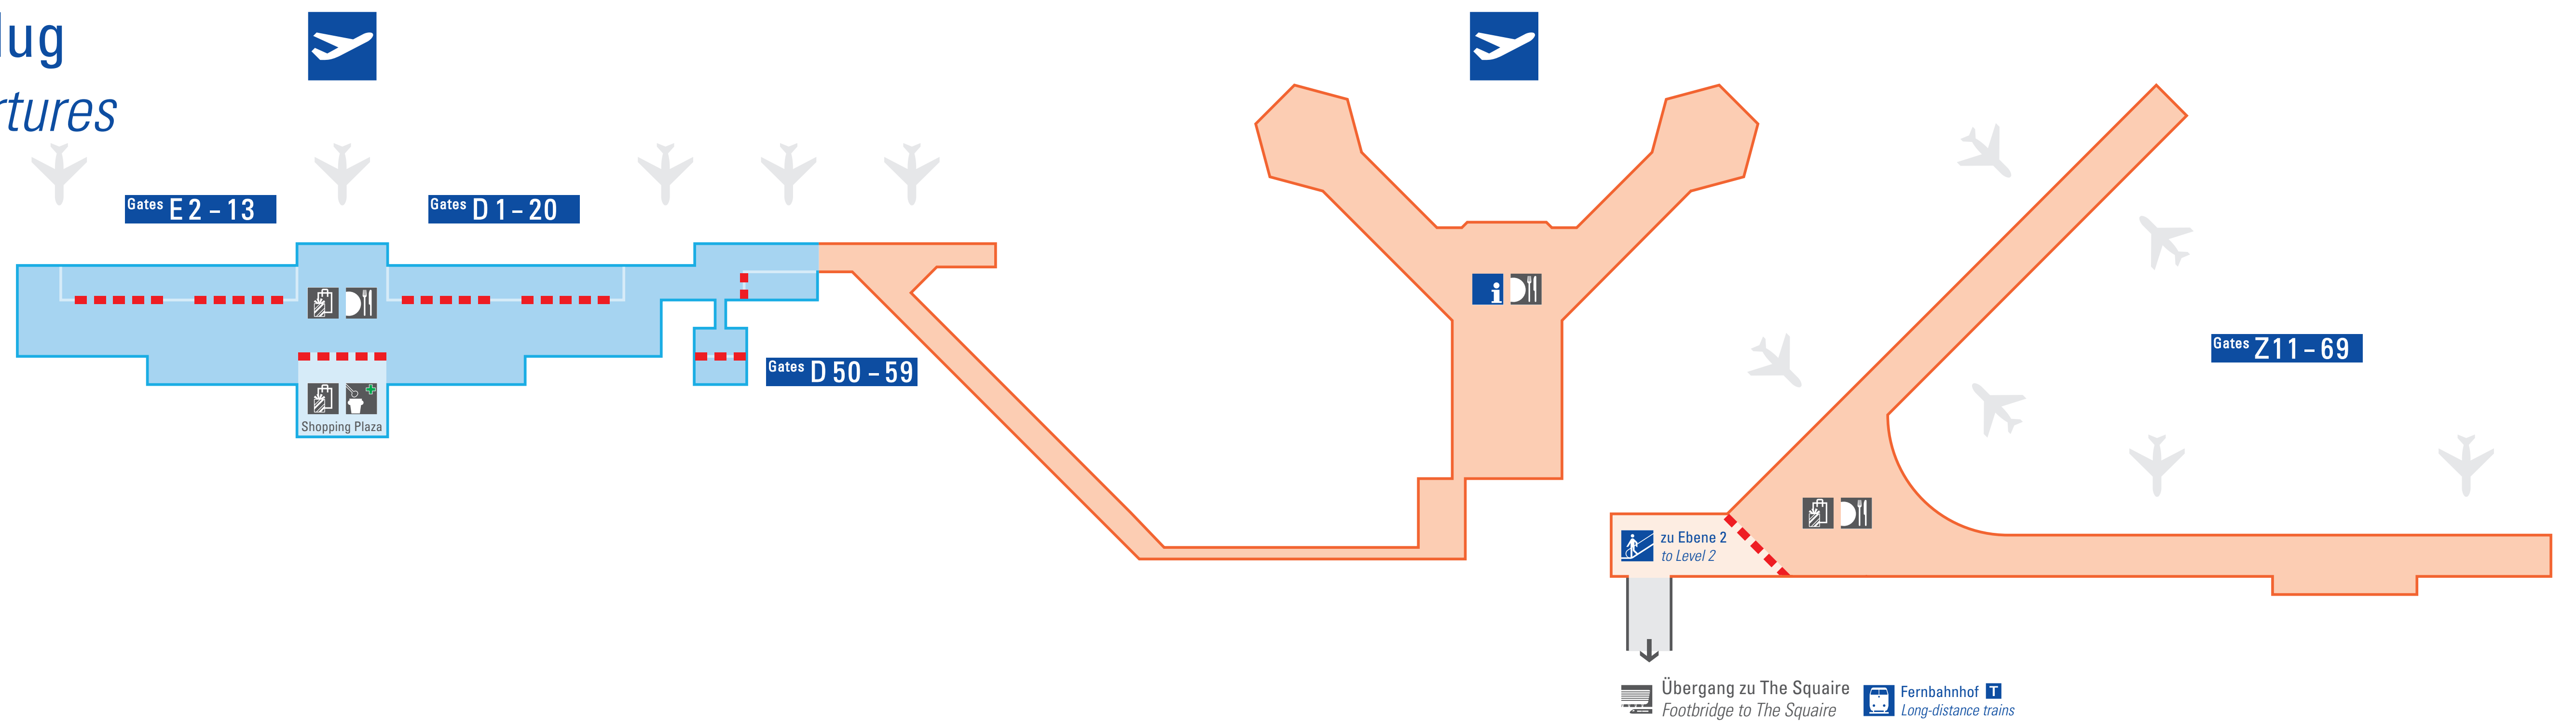

Ebene 4 SkyLine
Level 4

Ebene 3 Abflug
Level 3 Departures

Ebene 2 Abflug, Ankunft
Level 2 Departures, Arrivals

Ebene 1 Ankunft
Level 1 Arrivals

Ebene 0 Regionalbahnhof S1-3
Level 0 Regional trains S1-3

Fernbahnhof T4-7
Long-distance trains T4-7

Legende
Key

- Kontrollstellen
Border or security controls
- Terminal 1 Landseite
Terminal 1 landside
- Terminal 1 Luftseite
Terminal 1 airside
- Terminal 2 Landseite
Terminal 2 landside
- Terminal 2 Luftseite
Terminal 2 airside
- Gepäckausgabe
Baggage claim
- SkyLine
- Information
- Treffpunkt
Meeting point
- Parken
Car park
- Mietwagen
Car rental
- Busbahnhof
Bus station
- Fernbusse
Coaches
- Bahnhof
Train station
- Fernbahnhof
Long-distance trains
- S
Regionalbahnhof
Regional trains
- DB
DB Service Center
- Medizinische Dienste
Medical services
- Apotheke
Pharmacy
- Fundbüro
Lost & found
- Restaurants
- Besucherterrasse
Visitor's terrace
- Shopping
- The Squire