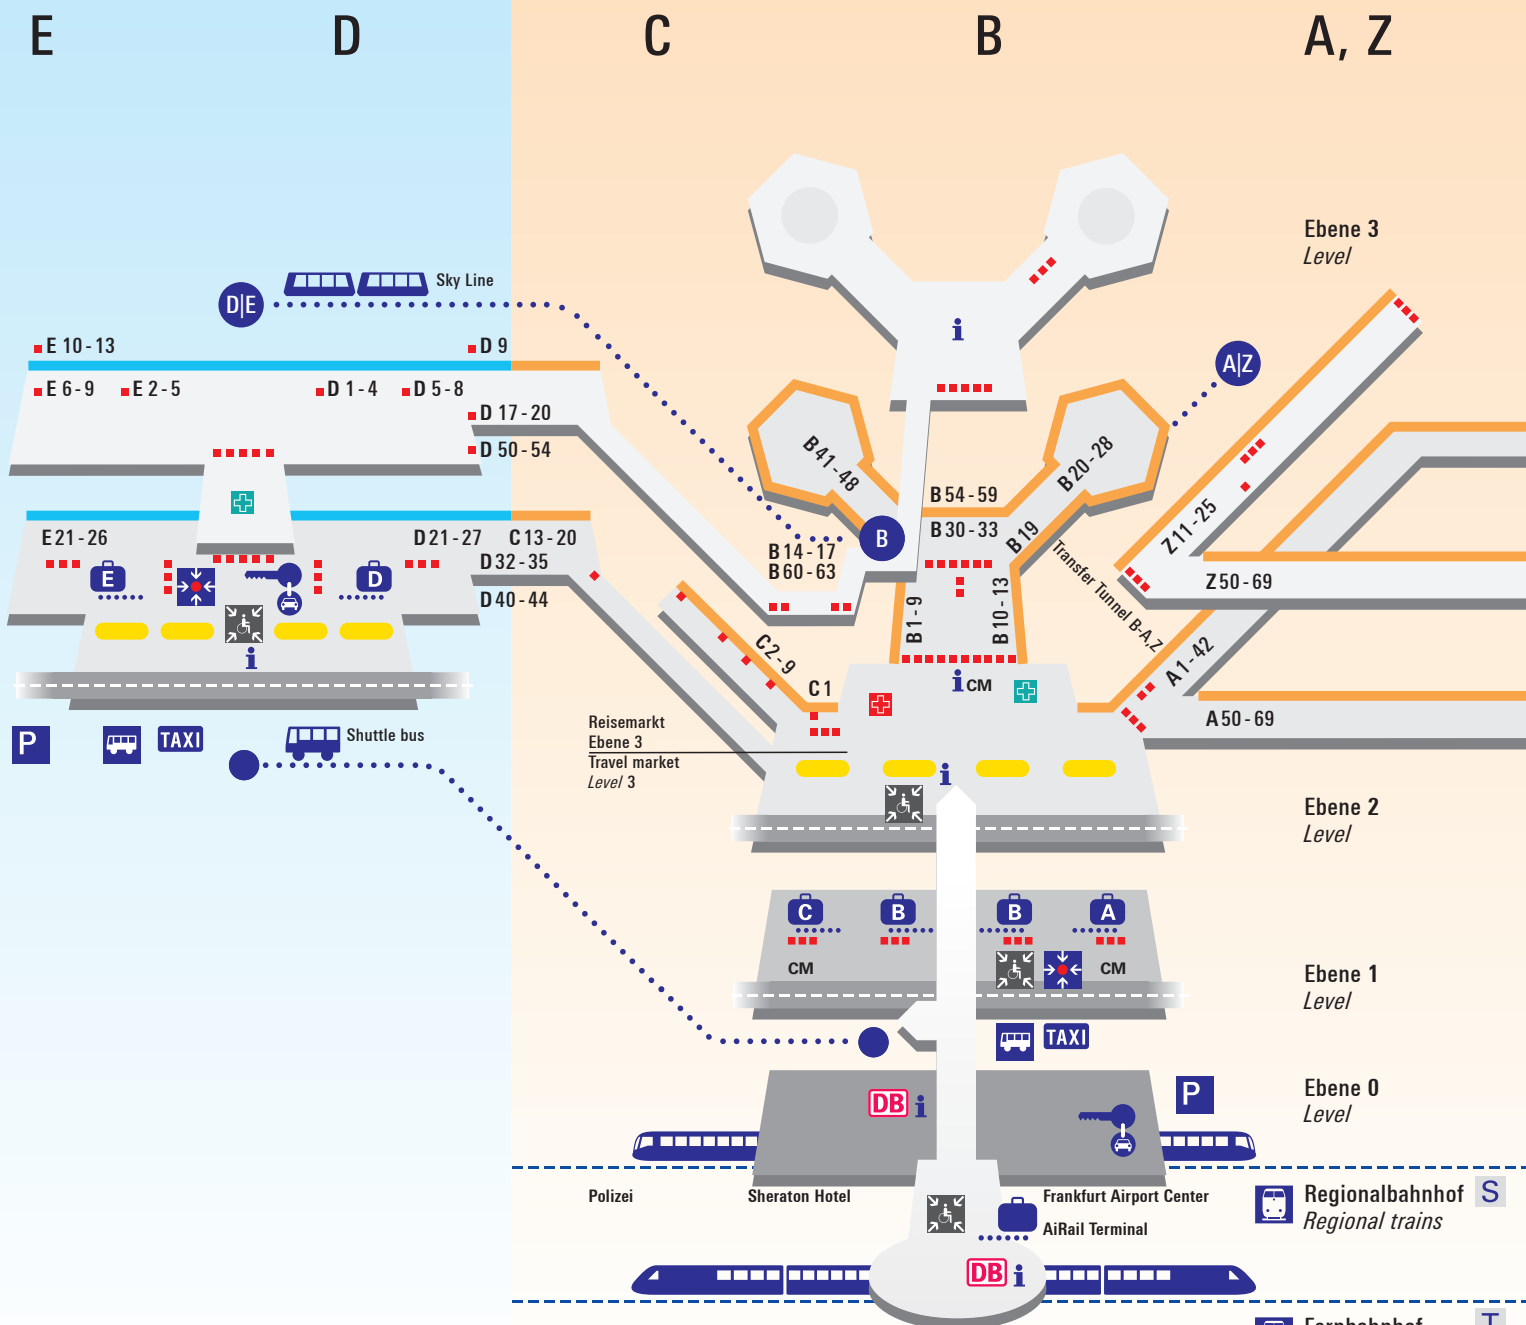

# Terminal 2

# Terminal 1

© Fraport AG Frankfurt Airport Services Worldwide 10|12

- ■ ■ ■ Kontrollstellen  
*Border or Security controls*
- Gates A, B, C, Z
- Gates D, E
- Check-in

- i Information
- 🧳 Gepäckausgabe  
*Baggage claim*
- 📍 Treffpunkt  
*Meeting point*
- ● ● ● Pendelverkehr  
*Shuttle*
- - - - Zugverkehr  
*Railway*
- P Parken  
*Parking*
- 🚌 Busbahnhof  
*Bus terminal*
- TAXI Taxi
- 🗝️ Mietwagen  
*Car rental*

- + Medizinische Dienste  
*Medical services*
- + Apotheke  
*Pharmacy*
- DB DB-Information  
*German Railway Information*
- 🗺️ Rufsäule für Betreuung  
*Help points*
- CM** Company Meeting