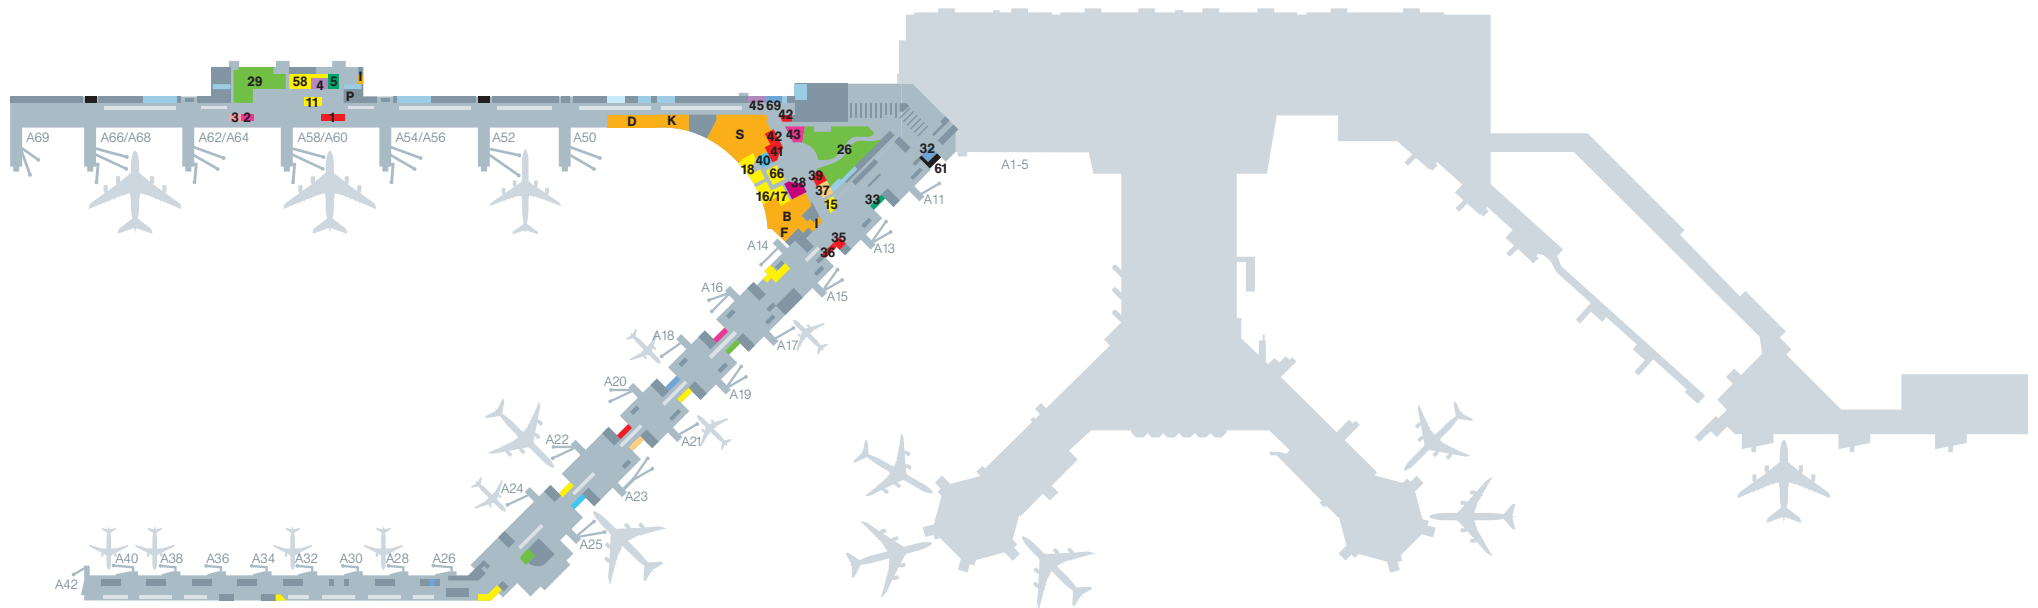

- Lufthansa Einrichtungen
  - Business Lounge (Zugang über Ebene 3)
  - Service Center/Information

- Toiletten
- Laufbänder

### Frankfurt Terminal 1 A Plus Ebene 4

- Lufthansa Einrichtungen
- F First Class Shuttle
- C First Class Shuttle Dispo
- L Lost & Found
- Y Bar/Kiosk

A6 Gate

- Toiletten
- Raucher-Lounge

- **Lufthansa Einrichtungen**
- F First Class Lounge Zugang
- s Senator Lounge
- B Business Lounge
- D Betreuungsdienst FraCares
- K Kids Corner
- I Service Center/Information

A50 Gate

- Toiletten
- Duschen
- Raucher-Lounge
- Laufbänder

**Lufthansa Einrichtungen**

- F First Class Lounge (Zugang Ebene 2)
- S Senator Lounge
- B Business Lounge Zugang
- D Betreuungsdienst FraCares
- I Service Center/Information