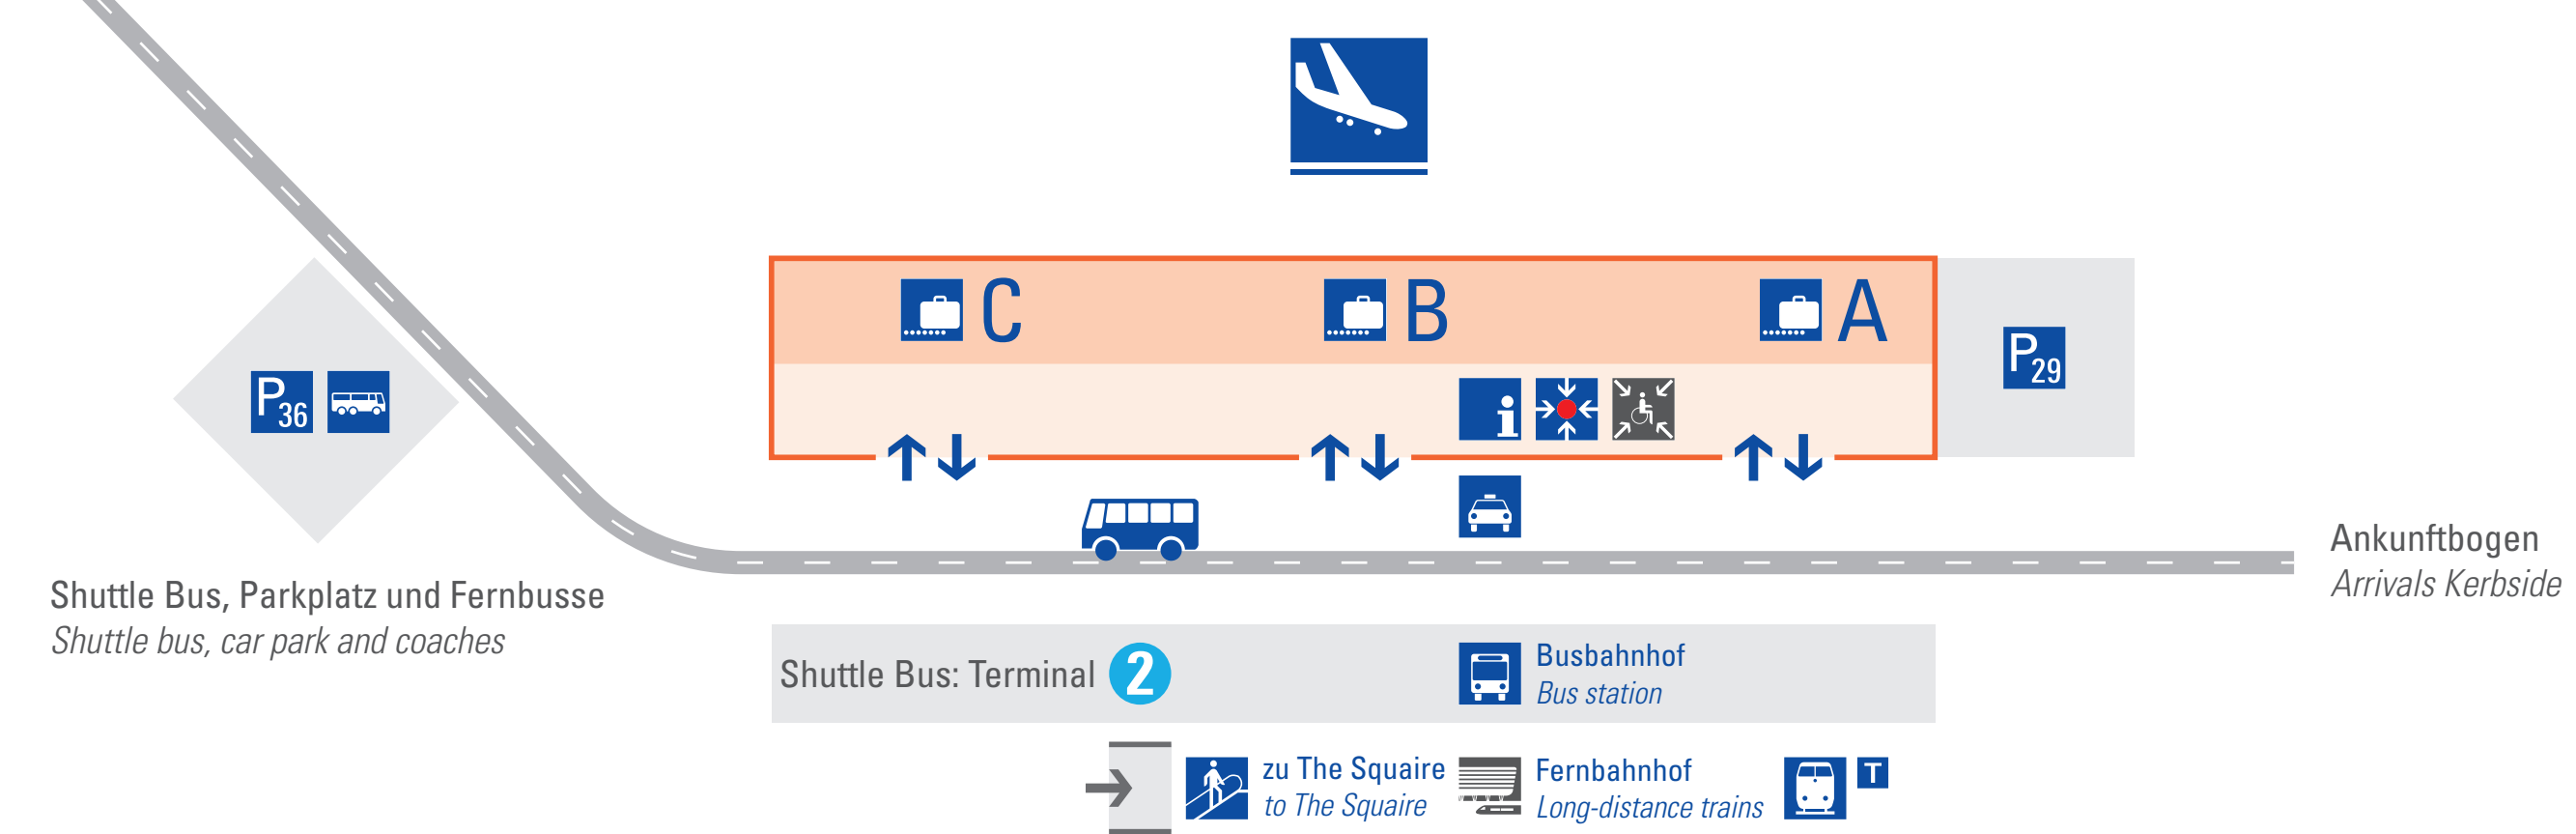

Ebene 4 Skyline  
Level 4

Ebene 3  
Level 3

Ebene 2 Abflug  
Level 2 Departures

Ebene 1 Ankunft  
Level 1 Arrivals

Ebene 0  
Level 0

Fernbahnhof  
Long-distance trains

Legende  
Key

- - - Kontrollstellen  
Border or security controls
- ✈ Abflug  
Departures
- ✈ Ankunft  
Arrivals
- 🛫 Gepäckausgabe  
Baggage claim
- 🛫 Skyline
- 🛫 AiRail Terminal
- i Information  
Information
- 👤 Treffpunkt  
Meeting point
- P Parken  
Car park
- 🚗 Taxi
- 🚗 Mietwagen  
Car rental
- 👤 Rufsäule für Betreuung  
Help point
- 🏥 Medizinische Dienste  
Medical services
- 🏥 Apotheke  
Pharmacy
- 🍽 Restaurants
- 👤 Besucherterrasse  
Visitor's terrace
- 🛍 Shopping
- 🏨 Hotel
- 🏨 The Squire
- FAC Frankfurt Airport Center
- 🚉 Bahnhof  
Train station
- T Fernbahnhof  
Long-distance trains
- S Regionalbahnhof  
Regional trains
- DB DB Service Center