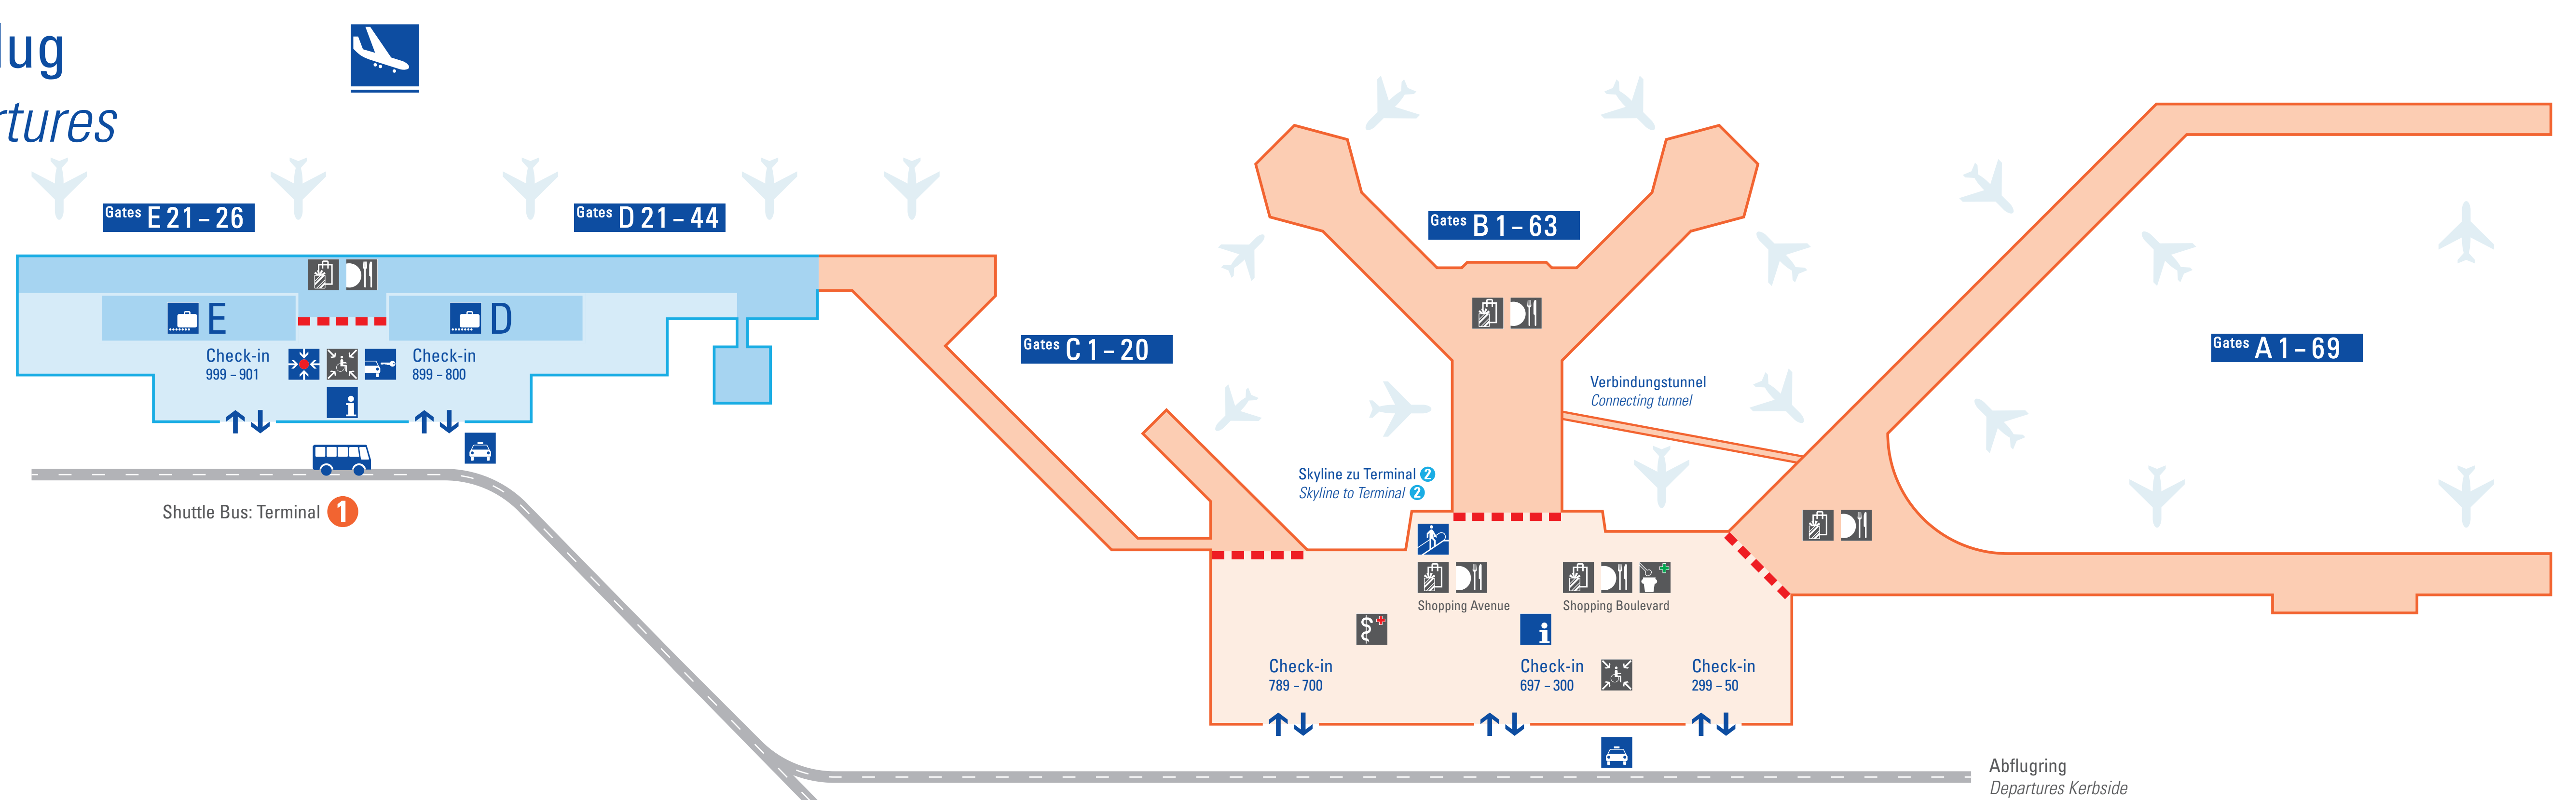

Ebene 4 Skyline  
Level 4

Ebene 3  
Level 3

Ebene 2 Abflug  
Level 2 Departures

Ebene 1 Ankunft  
Level 1 Arrivals

Ebene 0  
Level 0

Fernbahnhof  
Long-distance trains

Legende  
Key

- - - Kontrollstellen  
Border or security controls
- ✈ Abflug  
Departures
- ✈ Ankunft  
Arrivals
- 🛫 Gepäckausgabe  
Baggage claim
- 🛫 Skyline
- 🛫 AiRail Terminal
- i Information  
Information
- 👤 Treffpunkt  
Meeting point
- P Parken  
Car park
- 🚗 Taxi
- 🚗 Mietwagen  
Car rental
- 👤 Rufsäule für Betreuung  
Help point
- 🏥 Medizinische Dienste  
Medical services
- 🏥 Apotheke  
Pharmacy
- 🍽 Restaurants
- 👤 Besucherterrasse  
Visitor's terrace
- 🛍 Shopping
- 🏨 Hotel
- 🏨 The Squire
- FAC Frankfurt Airport Center
- 🚉 Bahnhof  
Train station
- T Fernbahnhof  
Long-distance trains
- S Regionalbahnhof  
Regional trains
- DB DB Service Center