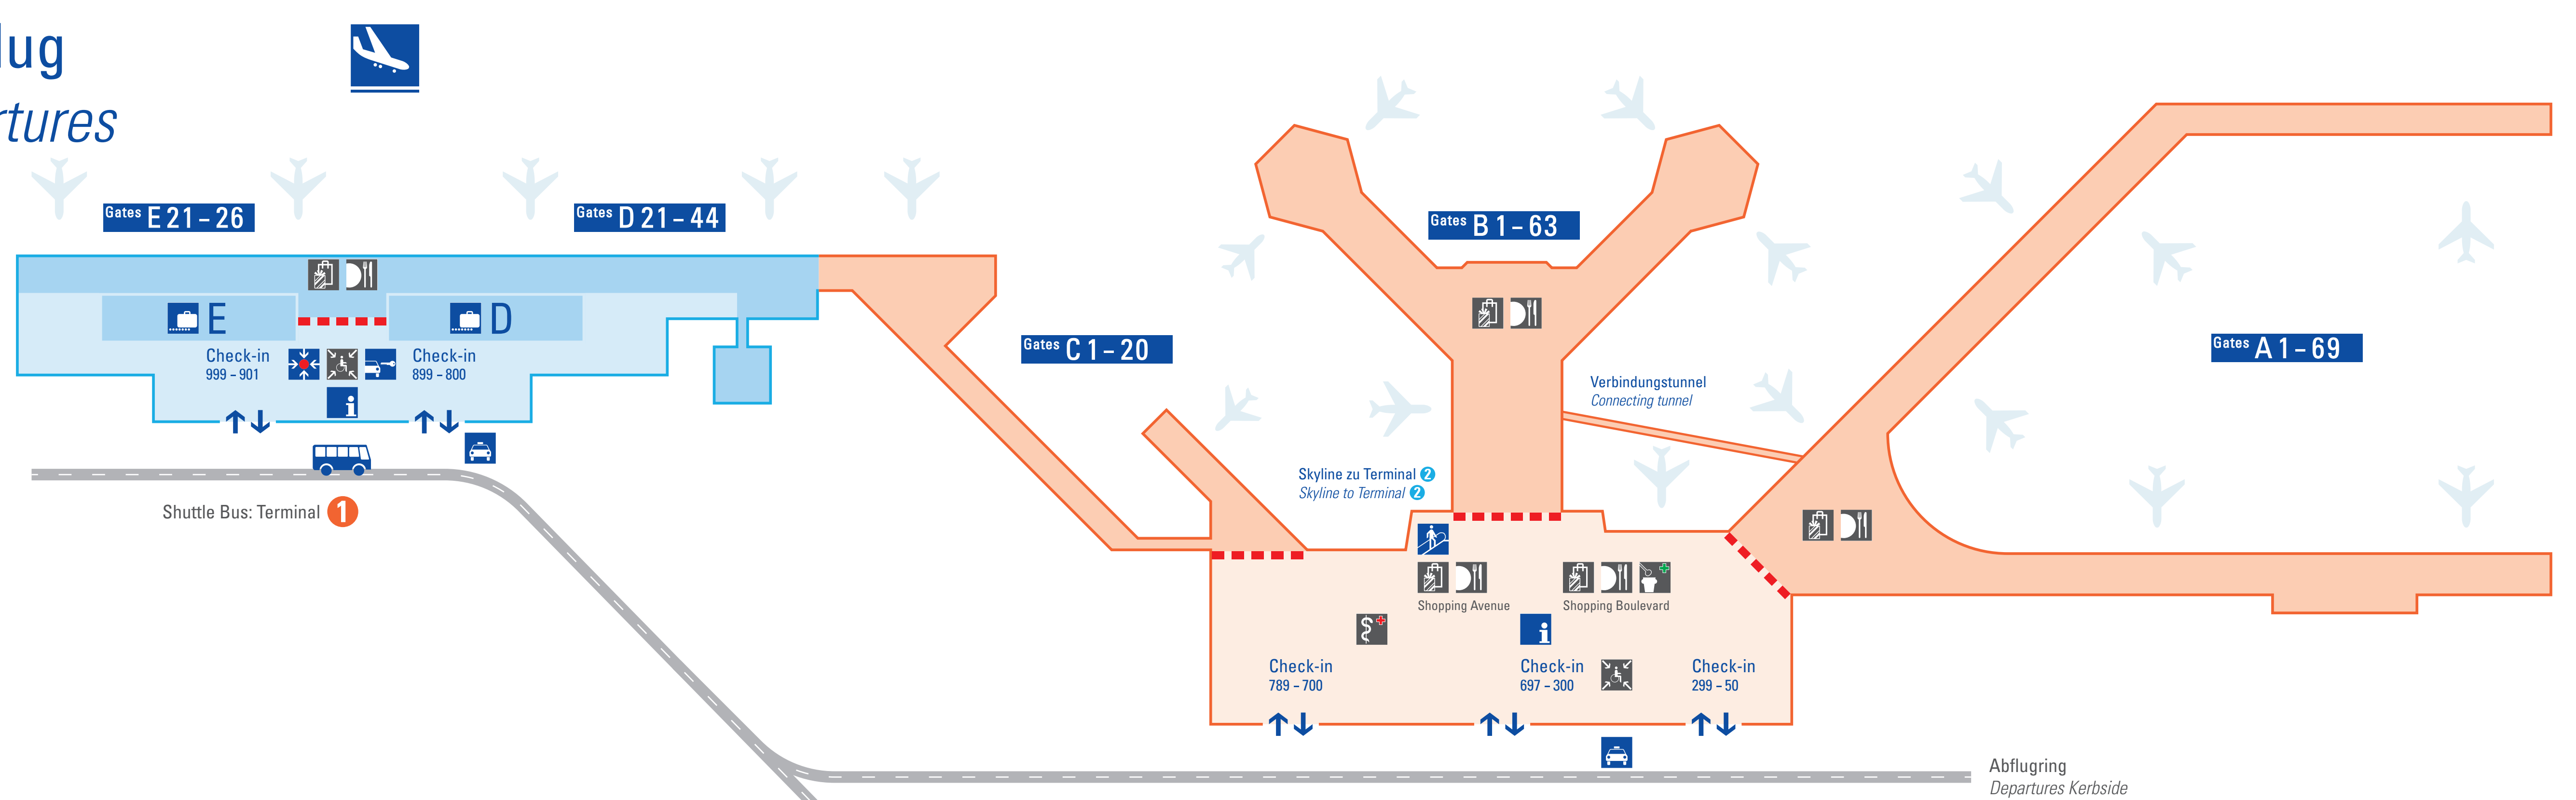

Ebene 4 Skyline  
Level 4

Ebene 3  
Level 3

Ebene 2 Abflug  
Level 2 Departures

Ebene 1 Ankunft  
Level 1 Arrivals

Ebene 0  
Level 0

Fernbahnhof  
Long-distance trains

Legende  
Key

- Kontrollstellen  
Border or security controls
- ✈ Abflug  
Departures
- ✈ Ankunft  
Arrivals
- 🛫 Gepäckausgabe  
Baggage claim
- 🛫 Skyline
- 🛫 AiRail Terminal
- i Information  
Information
- 👤 Treffpunkt  
Meeting point
- P Parken  
Car park
- 🚗 Taxi
- 🚗 Mietwagen  
Car rental
- 👤 Rufsäule für Betreuung  
Help point
- 👤 Medizinische Dienste  
Medical services
- 👤 Apotheke  
Pharmacy
- 👤 Restaurants
- 👤 Besucherterrasse  
Visitor's terrace
- 🛍 Shopping
- 🏨 Hotel
- 🏨 The Squire
- FAC Frankfurt Airport Center
- 🚉 Bahnhof  
Train station
- T Fernbahnhof  
Long-distance trains
- S Regionalbahnhof  
Regional trains
- DB DB Service Center