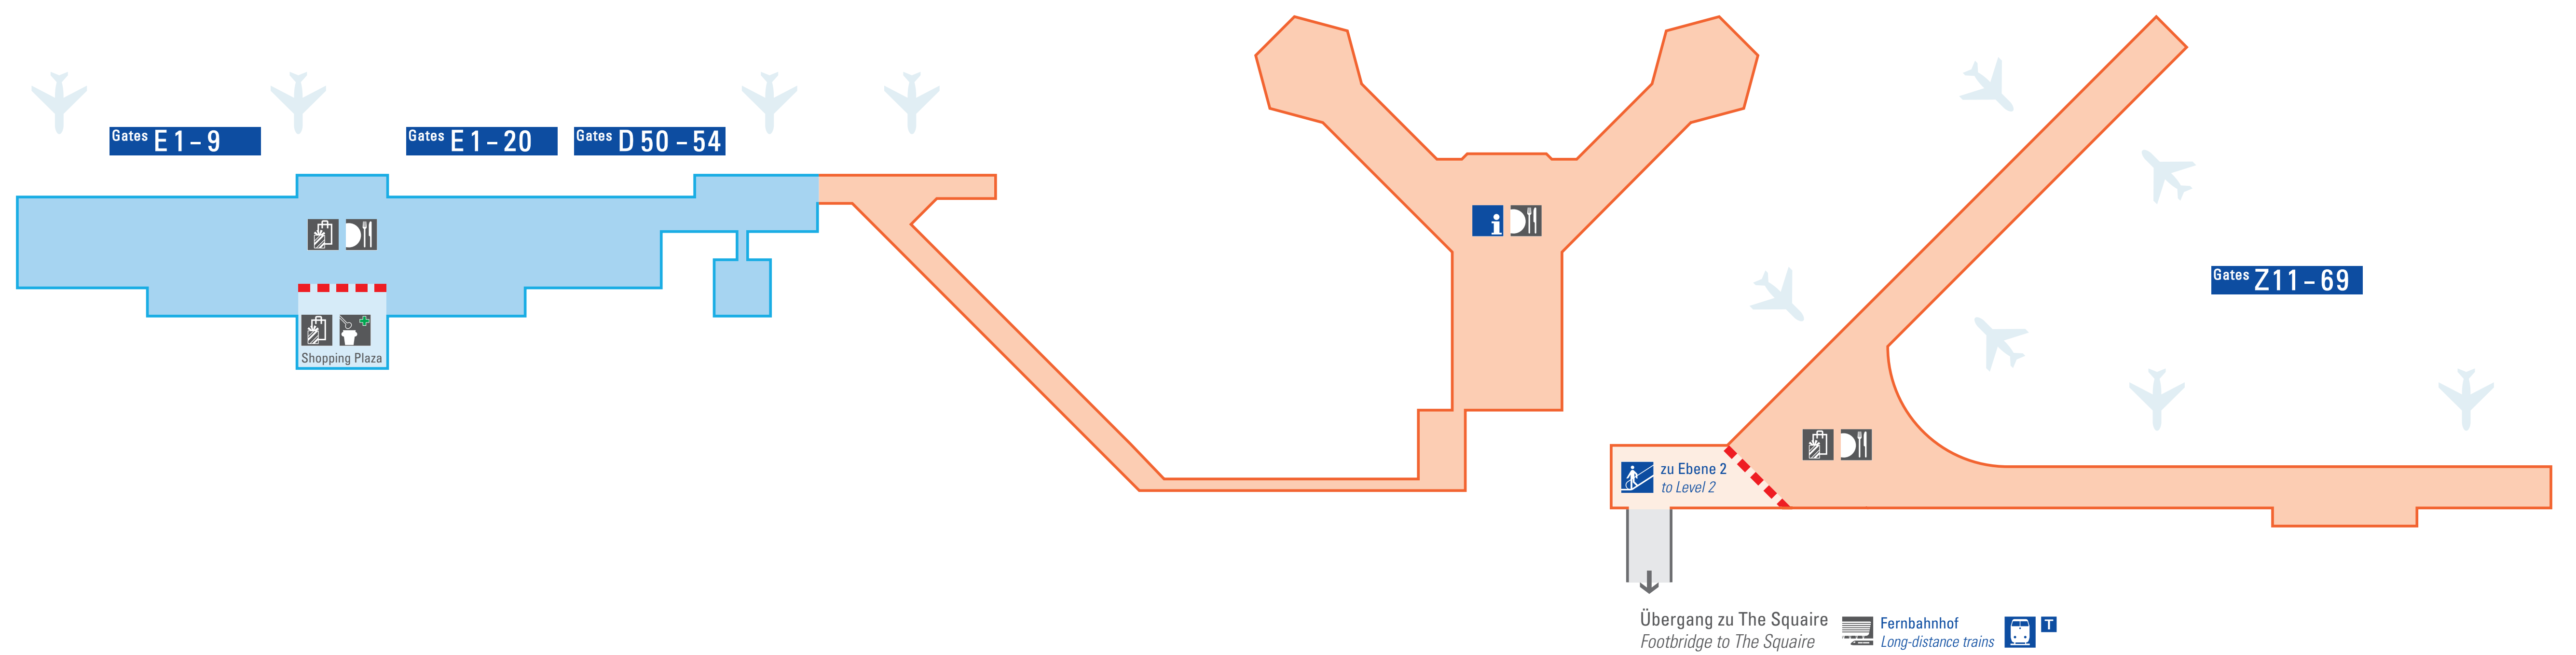

Ebene 4 Skyline  
Level 4

Ebene 3  
Level 3

Ebene 2 Abflug  
Level 2 Departures

Ebene 1 Ankunft  
Level 1 Arrivals

Ebene 0  
Level 0

Fernbahnhof  
Long-distance trains

Legende  
Key

- - - Kontrollstellen  
Border or security controls
- ✈ Abflug  
Departures
- ✈ Ankunft  
Arrivals
- 🛫 Gepäckausgabe  
Baggage claim
- 🛫 Skyline
- 🛫 AiRail Terminal
- i Information  
Information
- 👤 Treffpunkt  
Meeting point
- P Parken  
Car park
- 🚗 Taxi
- 🚗 Mietwagen  
Car rental
- 👤 Rufsäule für Betreuung  
Help point
- 🏥 Medizinische Dienste  
Medical services
- 🏥 Apotheke  
Pharmacy
- 🍽 Restaurants
- 👤 Besucherterrasse  
Visitor's terrace
- 🛍 Shopping
- 🏨 Hotel
- 🏨 The Squire
- FAC Frankfurt Airport Center
- 🚉 Bahnhof  
Train station
- T Fernbahnhof  
Long-distance trains
- S Regionalbahnhof  
Regional trains
- DB DB Service Center