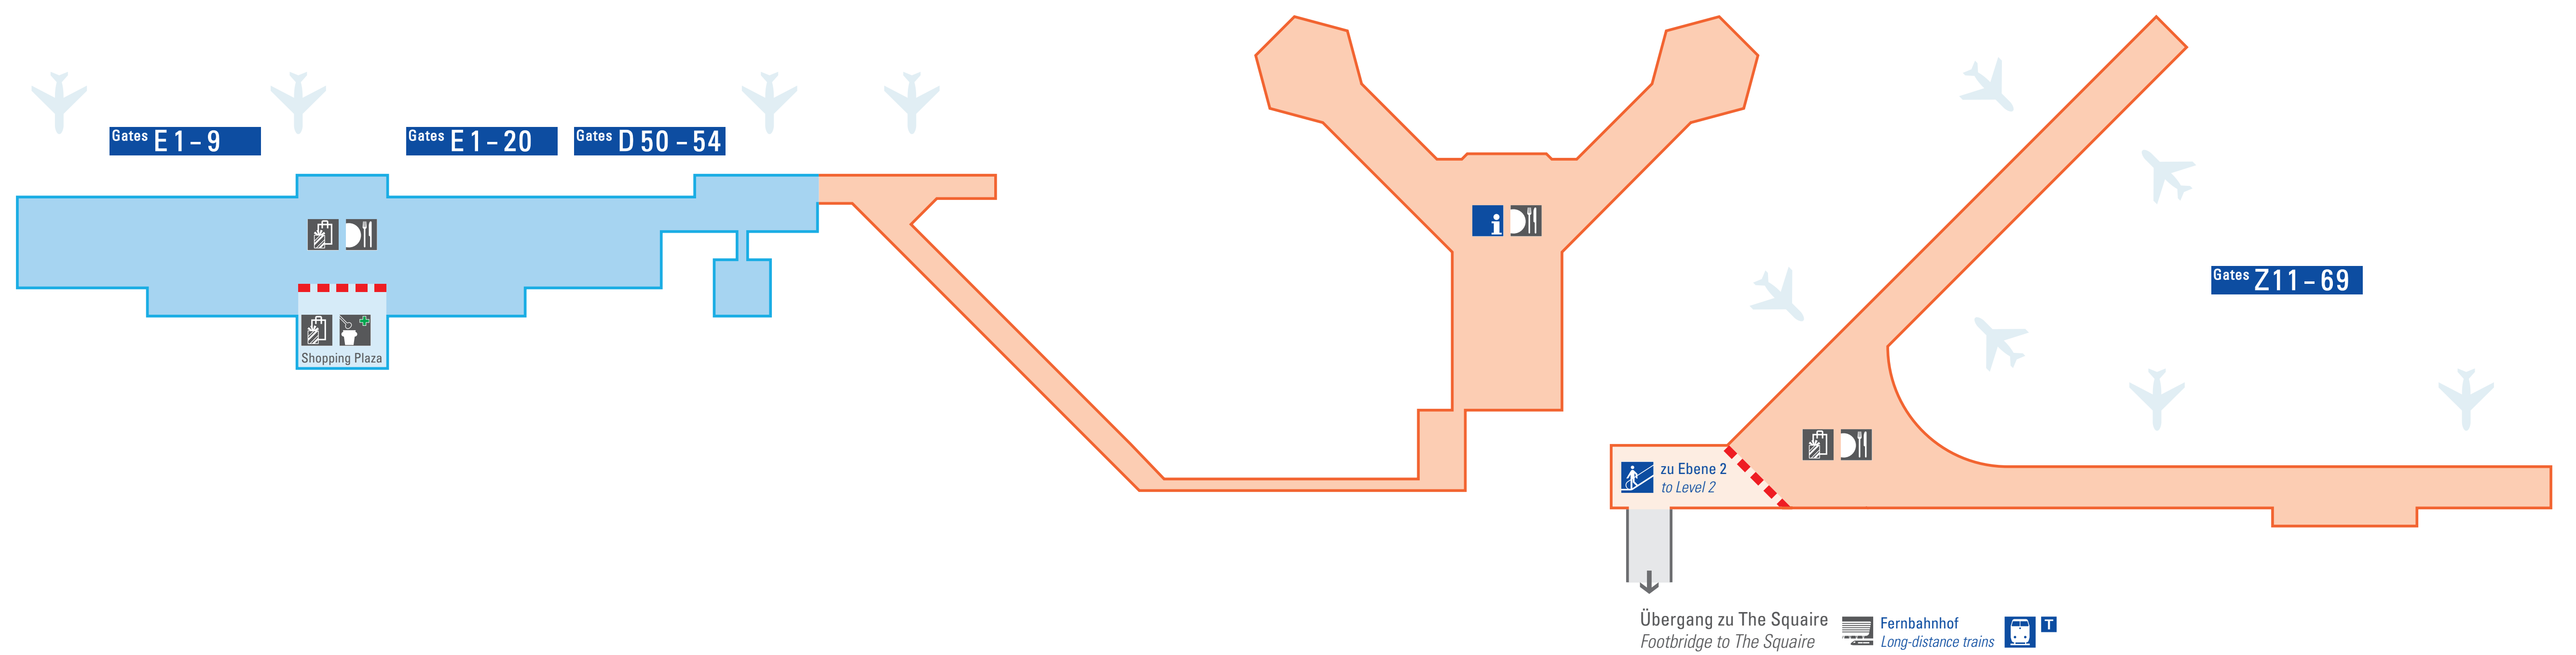

Ebene 4 Skyline  
Level 4

Ebene 3  
Level 3

Ebene 2 Abflug  
Level 2 Departures

Ebene 1 Ankunft  
Level 1 Arrivals

Ebene 0  
Level 0

Fernbahnhof  
Long-distance trains

Legende  
Key

- Kontrollstellen  
Border or security controls
- ✈ Abflug  
Departures
- ✈ Ankunft  
Arrivals
- 🛫 Gepäckausgabe  
Baggage claim
- 🛫 Skyline
- 🛫 AiRail Terminal
- i Information  
Information
- 👤 Treffpunkt  
Meeting point
- P Parken  
Car park
- 🚗 Taxi
- 🚗 Mietwagen  
Car rental
- 👤 Rufsäule für Betreuung  
Help point
- 👤 Medizinische Dienste  
Medical services
- 👤 Apotheke  
Pharmacy
- 👤 Restaurants
- 👤 Besucherterrasse  
Visitor's terrace
- 🛍 Shopping
- 🏨 Hotel
- 🏨 The Squire
- FAC Frankfurt Airport Center
- 🚉 Bahnhof  
Train station
- T Fernbahnhof  
Long-distance trains
- S Regionalbahnhof  
Regional trains
- DB DB Service Center