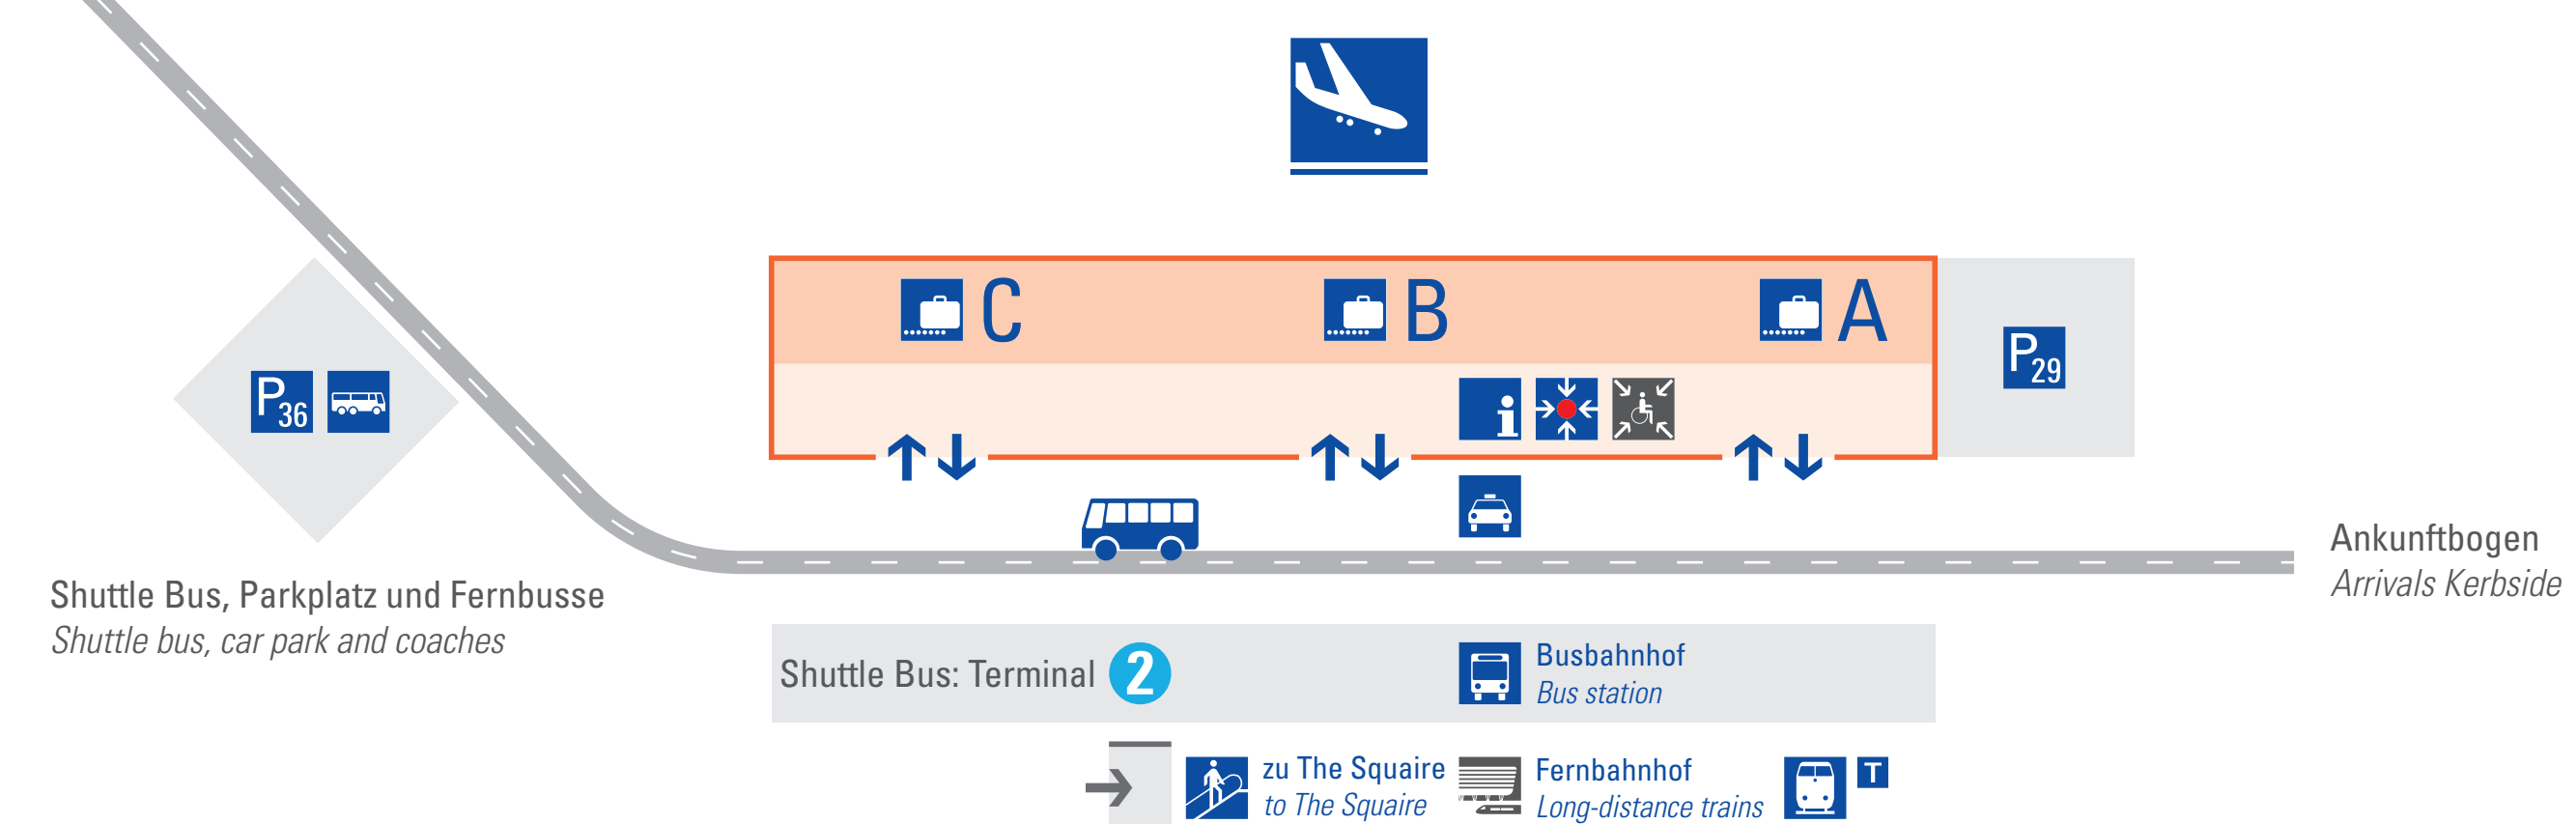

Ebene 4 Skyline  
Level 4

Ebene 3  
Level 3

Ebene 2 Abflug  
Level 2 Departures

Ebene 1 Ankunft  
Level 1 Arrivals

Ebene 0  
Level 0

Fernbahnhof  
Long-distance trains

Legende  
Key

- Kontrollstellen  
Border or security controls
- ✈ Abflug  
Departures
- ✈ Ankunft  
Arrivals
- 🛫 Gepäckausgabe  
Baggage claim
- 🛫 Skyline
- 🛫 AiRail Terminal
- i Information  
Information
- 👤 Treffpunkt  
Meeting point
- P Parken  
Car park
- 🚗 Taxi
- 🚗 Mietwagen  
Car rental
- 👤 Rufsäule für Betreuung  
Help point
- 👤 Medizinische Dienste  
Medical services
- 👤 Apotheke  
Pharmacy
- 👤 Restaurants
- 👤 Besucherterrasse  
Visitor's terrace
- 🛍 Shopping
- 🏨 Hotel
- 🏨 The Squire
- FAC Frankfurt Airport Center
- 🚉 Bahnhof  
Train station
- T Fernbahnhof  
Long-distance trains
- S Regionalbahnhof  
Regional trains
- DB DB Service Center