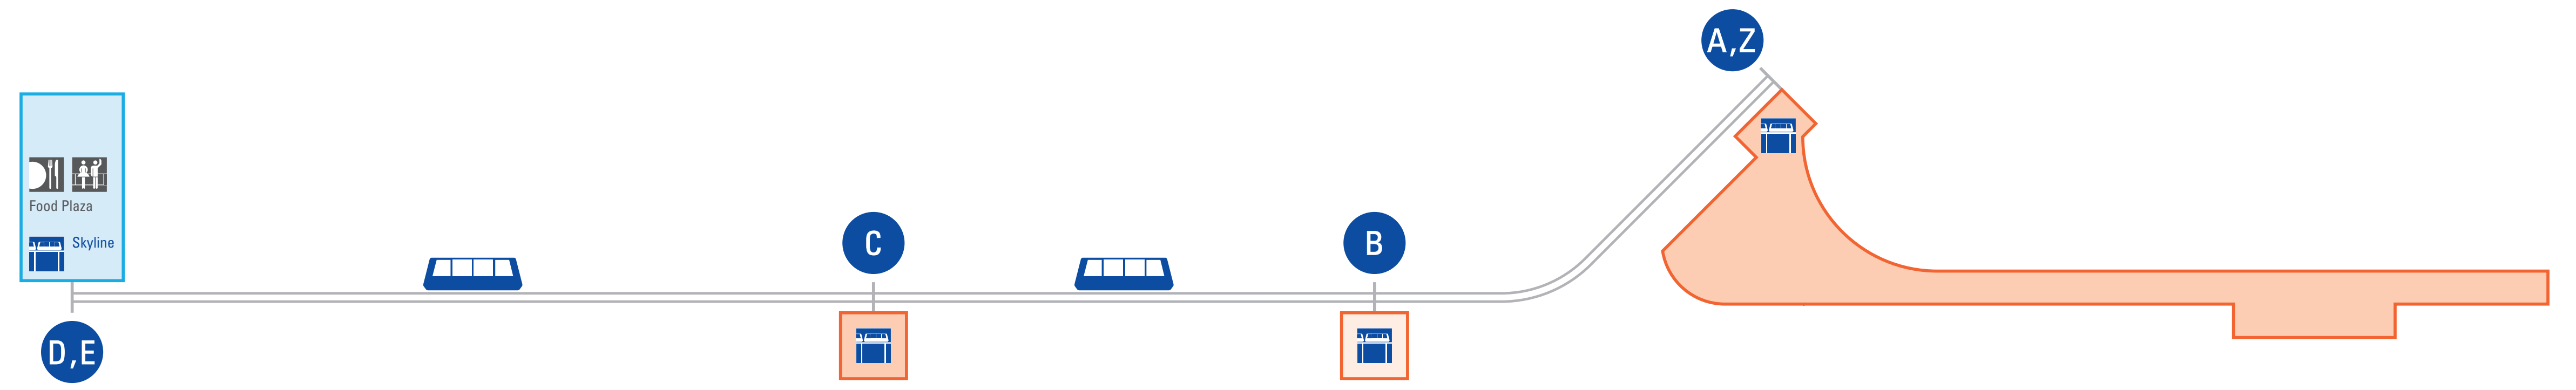

Ebene 4 Skyline  
Level 4

Ebene 3  
Level 3

Ebene 2 Abflug  
Level 2 Departures

Ebene 1 Ankunft  
Level 1 Arrivals

Ebene 0  
Level 0

Fernbahnhof  
Long-distance trains

Legende  
Key

- - - Kontrollstellen  
Border or security controls
- ✈ Abflug  
Departures
- ✈ Ankunft  
Arrivals
- 🛫 Gepäckausgabe  
Baggage claim
- 🛫 Skyline
- 🛫 AiRail Terminal
- i Information  
Information
- 👤 Treffpunkt  
Meeting point
- P Parken  
Car park
- 🚗 Taxi
- 🚗 Mietwagen  
Car rental
- 👤 Rufsäule für Betreuung  
Help point
- 🏥 Medizinische Dienste  
Medical services
- 🏥 Apotheke  
Pharmacy
- 🍽 Restaurants
- 👤 Besucherterrasse  
Visitor's terrace
- 🛍 Shopping
- 🏨 Hotel
- 🏨 The Squire
- FAC Frankfurt Airport Center
- 🚉 Bahnhof  
Train station
- T Fernbahnhof  
Long-distance trains
- S Regionalbahnhof  
Regional trains
- DB DB Service Center