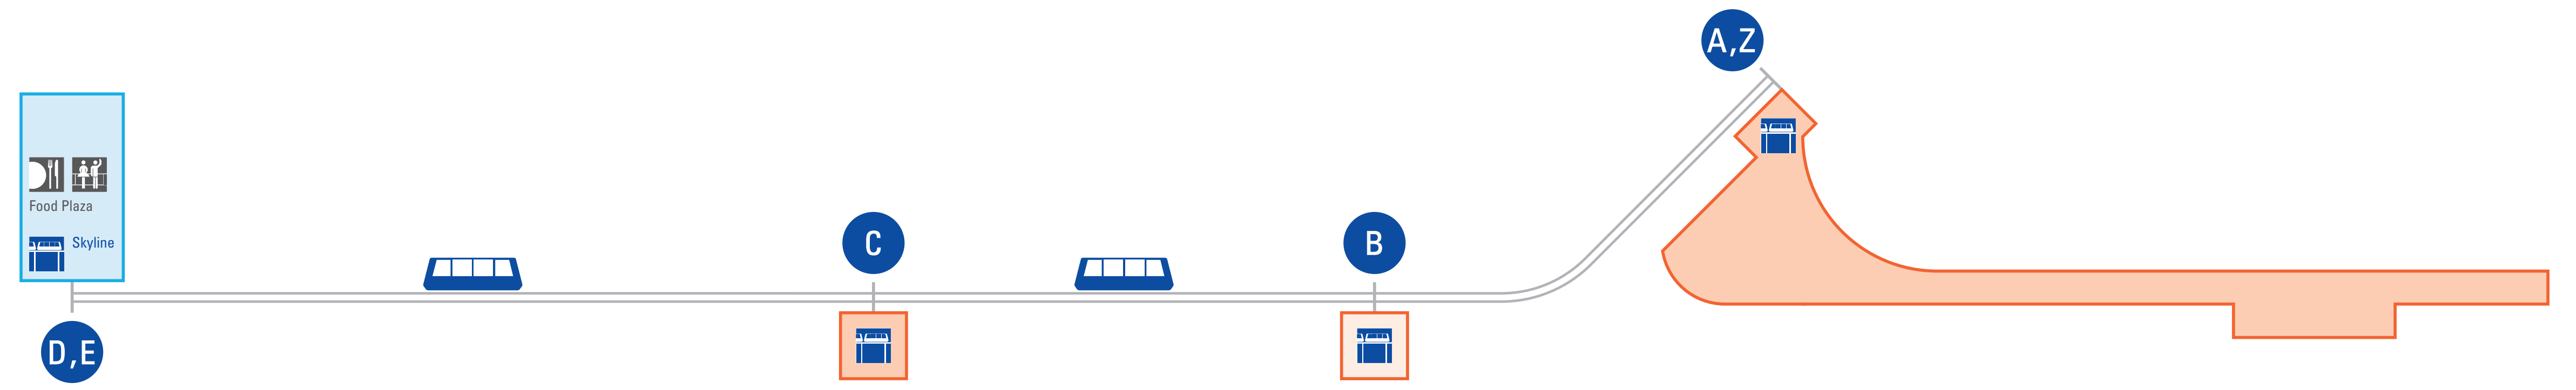

Ebene 4 Skyline  
Level 4

Ebene 3  
Level 3

Ebene 2 Abflug  
Level 2 Departures

Ebene 1 Ankunft  
Level 1 Arrivals

Ebene 0  
Level 0

Fernbahnhof  
Long-distance trains

Legende  
Key

- Kontrollstellen  
Border or security controls
- ✈ Abflug  
Departures
- ✈ Ankunft  
Arrivals
- 🛫 Gepäckausgabe  
Baggage claim
- 🛫 Skyline
- 🛫 AiRail Terminal
- i Information  
Information
- 👤 Treffpunkt  
Meeting point
- P Parken  
Car park
- 🚗 Taxi
- 🚗 Mietwagen  
Car rental
- 👤 Rufsäule für Betreuung  
Help point
- 👤 Medizinische Dienste  
Medical services
- 👤 Apotheke  
Pharmacy
- 👤 Restaurants
- 👤 Besucherterrasse  
Visitor's terrace
- 🛍 Shopping
- 🏨 Hotel
- 🏨 The Squire
- FAC Frankfurt Airport Center
- 🚉 Bahnhof  
Train station
- T Fernbahnhof  
Long-distance trains
- S Regionalbahnhof  
Regional trains
- DB DB Service Center