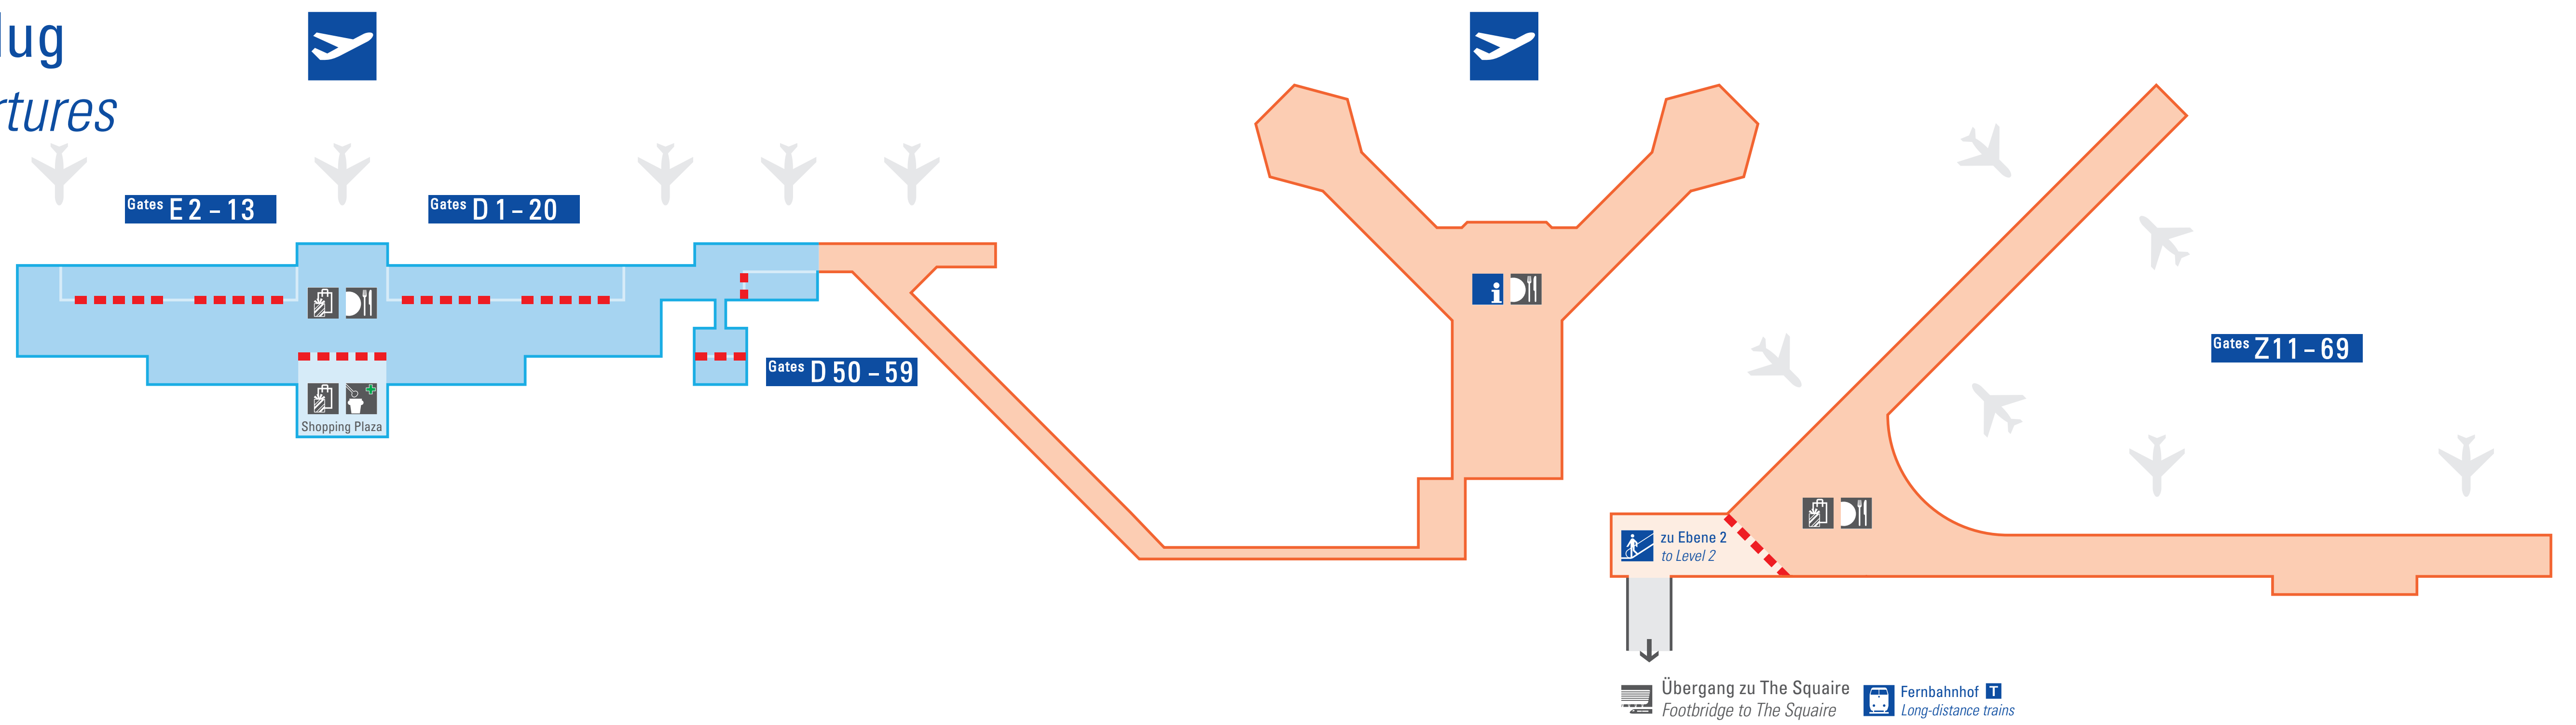

Ebene 4 SkyLine  
Level 4

Ebene 3 Abflug  
Level 3 Departures

Ebene 2 Abflug, Ankunft  
Level 2 Departures, Arrivals

Ebene 1 Ankunft  
Level 1 Arrivals

Ebene 0 Regionalbahnhof S1-3  
Level 0 Regional trains S1-3

Fernbahnhof T4-7  
Long-distance trains T4-7

Legende  
Key

- Kontrollstellen  
Border or security controls
- Terminal 1 Landseite  
Terminal 1 landside
- Terminal 1 Luftseite  
Terminal 1 airside
- Terminal 2 Landseite  
Terminal 2 landside
- Terminal 2 Luftseite  
Terminal 2 airside
- Gepäckausgabe  
Baggage claim
- SkyLine
- Information
- Treffpunkt  
Meeting point
- Parken  
Car park
- Mietwagen  
Car rental
- Busbahnhof  
Bus station
- Fernbusse  
Coaches
- Bahnhof  
Train station
- Fernbahnhof  
Long-distance trains
- S Regionalbahnhof  
Regional trains
- DB DB Service Center
- Medizinische Dienste  
Medical services
- Apotheke  
Pharmacy
- Fundbüro  
Lost & found
- Restaurants
- Besucherterrasse  
Visitor's terrace
- Shopping
- The Square