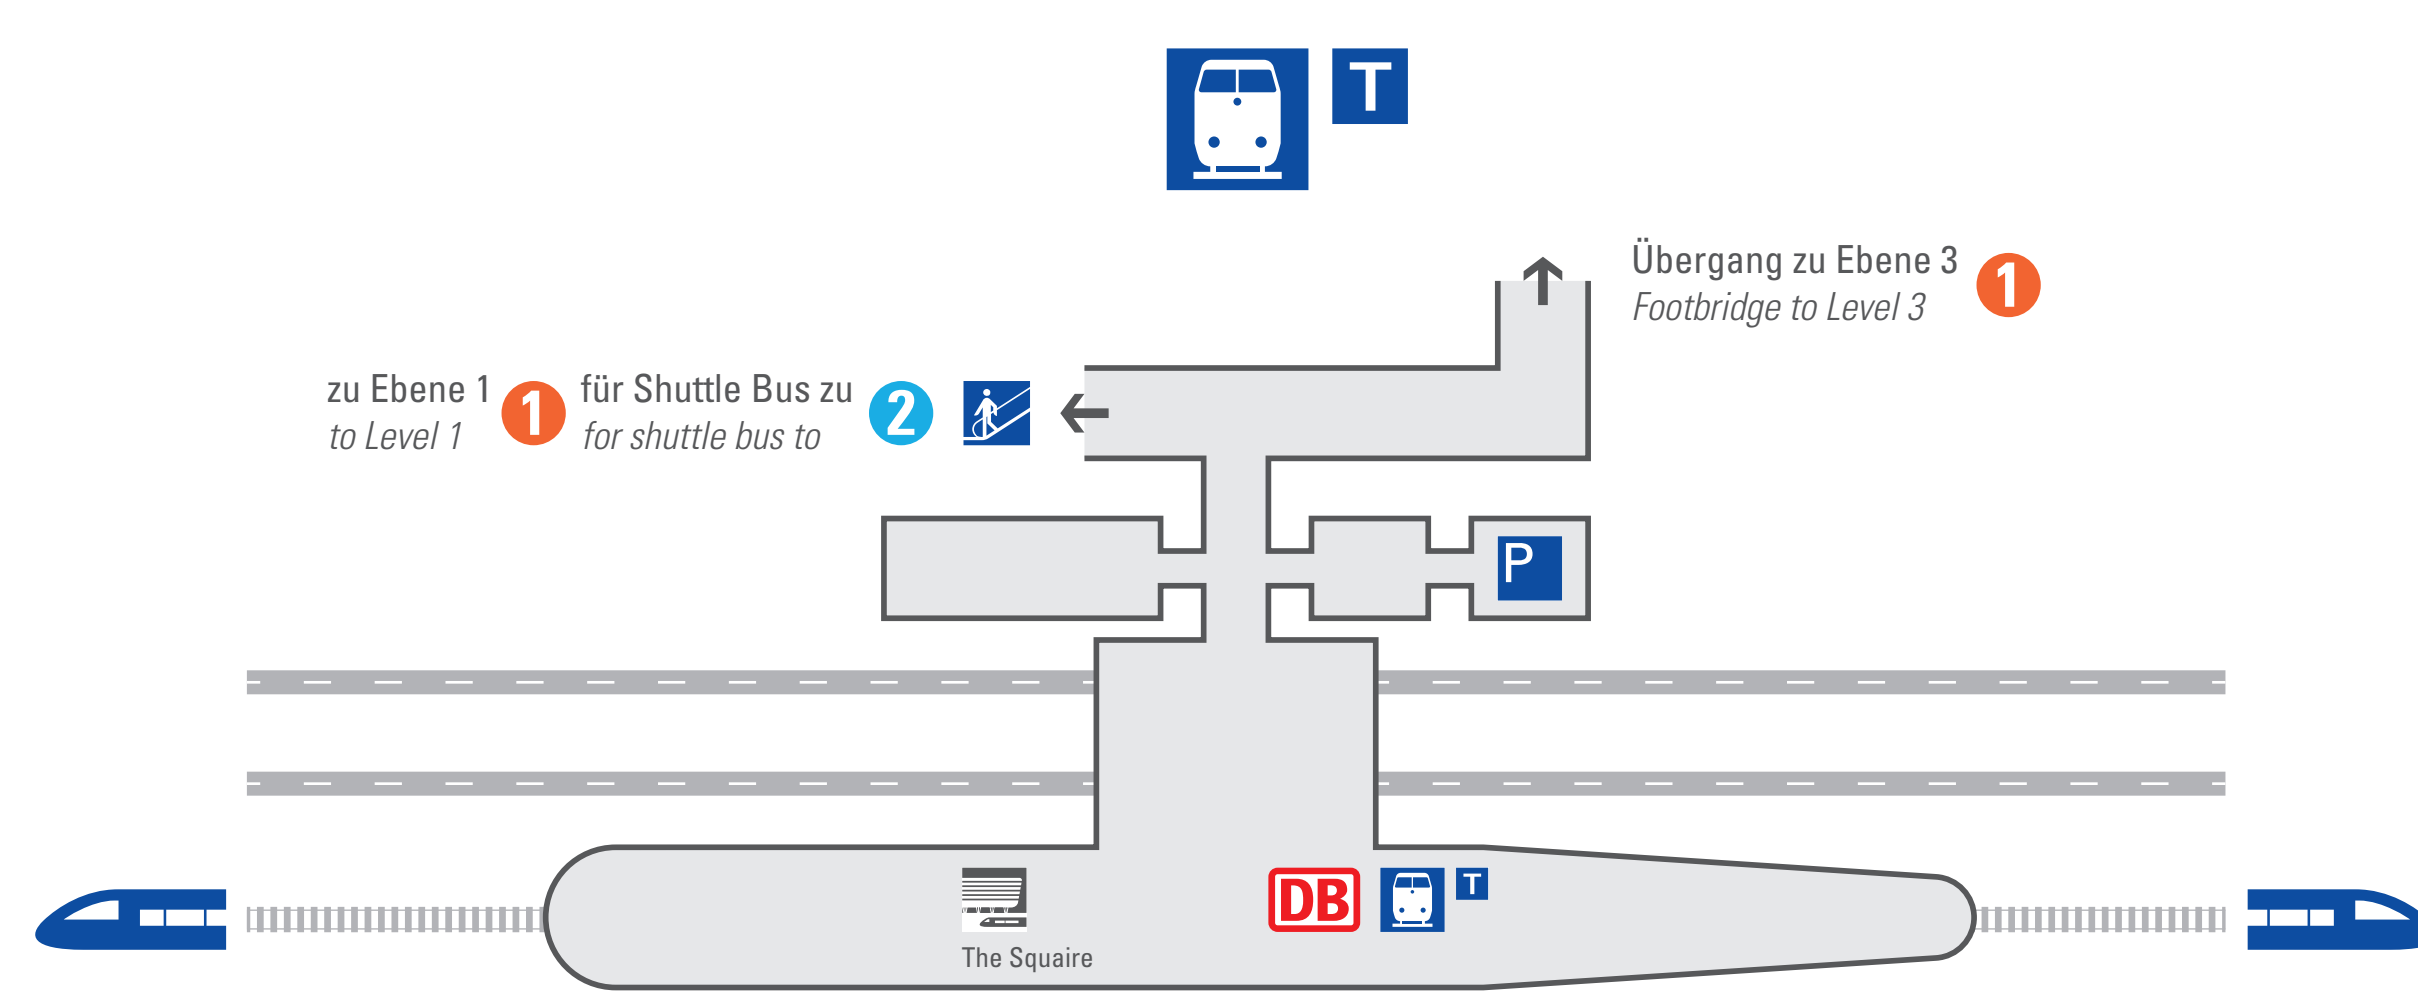

Ebene 4 SkyLine  
Level 4

Ebene 3 Abflug  
Level 3 Departures

Ebene 2 Abflug, Ankunft  
Level 2 Departures, Arrivals

Ebene 1 Ankunft  
Level 1 Arrivals

Ebene 0 Regionalbahnhof S1-3  
Level 0 Regional trains S1-3

Fernbahnhof T4-7  
Long-distance trains T4-7

Legende  
Key

- Kontrollstellen  
Border or security controls
- Terminal 1 Landseite  
Terminal 1 landside
- Terminal 1 Luftseite  
Terminal 1 airside
- Terminal 2 Landseite  
Terminal 2 landside
- Terminal 2 Luftseite  
Terminal 2 airside
- Gepäckausgabe  
Baggage claim
- SkyLine
- Information
- Treffpunkt  
Meeting point
- Parken  
Car park
- Mietwagen  
Car rental
- Busbahnhof  
Bus station
- Fernbusse  
Coaches
- Bahnhof  
Train station
- Fernbahnhof  
Long-distance trains
- S Regionalbahnhof  
Regional trains
- DB DB Service Center
- Medizinische Dienste  
Medical services
- Apotheke  
Pharmacy
- Fundbüro  
Lost & found
- Restaurants
- Besucherterrasse  
Visitor's terrace
- Shopping
- The Square