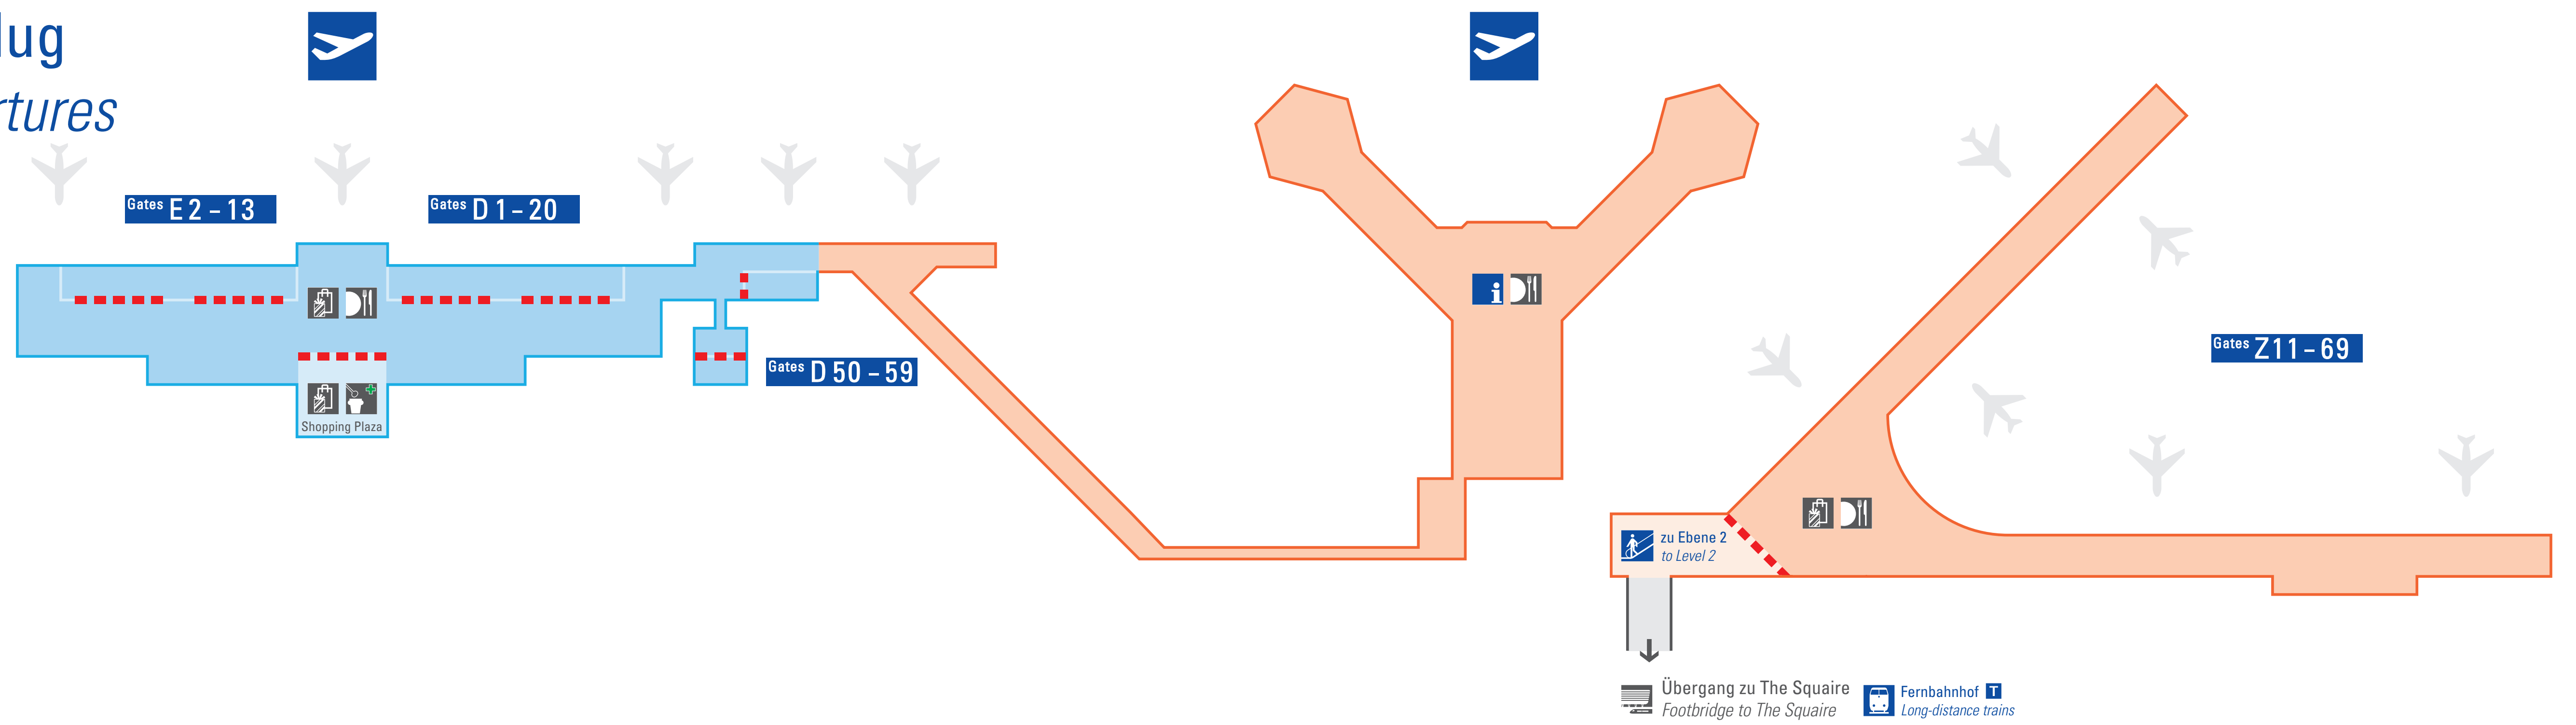

Ebene 4 SkyLine
Level 4

Ebene 3 Abflug
Level 3 Departures

Ebene 2 Abflug, Ankunft
Level 2 Departures, Arrivals

Ebene 1 Ankunft
Level 1 Arrivals

Ebene 0 Regionalbahnhof S1-3
Level 0 Regional trains S1-3

Fernbahnhof T4-7
Long-distance trains T4-7

Legende
Key

- Kontrollstellen
Border or security controls
- Terminal 1 Landseite
Terminal 1 landside
- Terminal 1 Luftseite
Terminal 1 airside
- Terminal 2 Landseite
Terminal 2 landside
- Terminal 2 Luftseite
Terminal 2 airside
- Gepäckausgabe
Baggage claim
- SkyLine
- Information
- Treffpunkt
Meeting point
- Parken
Car park
- Mietwagen
Car rental
- Busbahnhof
Bus station
- Fernbusse
Coaches
- Bahnhof
Train station
- Fernbahnhof
Long-distance trains
- S Regionalbahnhof
Regional trains
- DB DB Service Center
- Medizinische Dienste
Medical services
- Apotheke
Pharmacy
- Fundbüro
Lost & found
- Restaurants
- Besucherterrasse
Visitor's terrace
- Shopping
- The Square