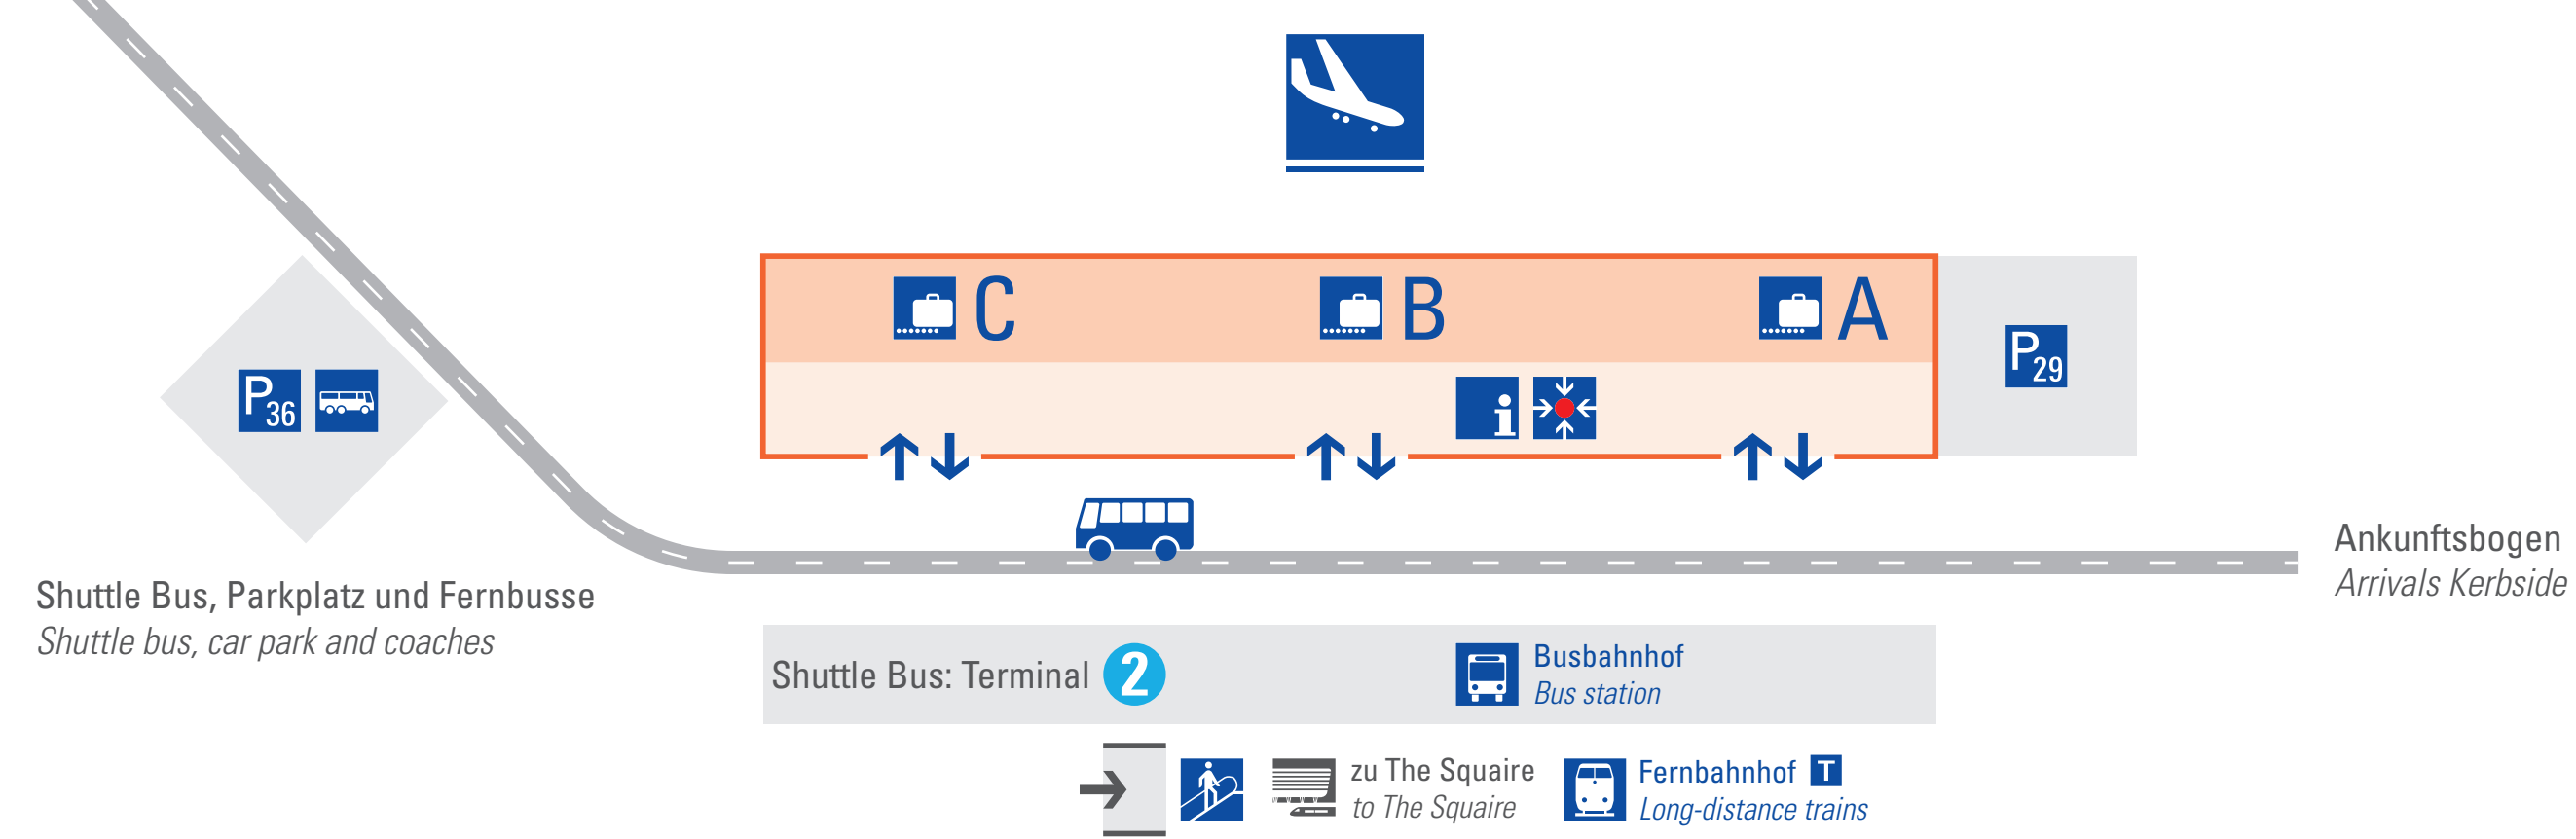

Ebene 4 SkyLine  
Level 4

Ebene 3 Abflug  
Level 3 Departures

Ebene 2 Abflug, Ankunft  
Level 2 Departures, Arrivals

Ebene 1 Ankunft  
Level 1 Arrivals

Ebene 0 Regionalbahnhof S1-3  
Level 0 Regional trains S1-3

Fernbahnhof T4-7  
Long-distance trains T4-7

Legende  
Key

- Kontrollstellen  
Border or security controls
- Terminal 1 Landseite  
Terminal 1 landside
- Terminal 1 Luftseite  
Terminal 1 airside
- Terminal 2 Landseite  
Terminal 2 landside
- Terminal 2 Luftseite  
Terminal 2 airside
- Gepäckausgabe  
Baggage claim
- SkyLine
- Information
- Treffpunkt  
Meeting point
- Parken  
Car park
- Mietwagen  
Car rental
- Busbahnhof  
Bus station
- Fernbusse  
Coaches
- Bahnhof  
Train station
- Fernbahnhof  
Long-distance trains
- S Regionalbahnhof  
Regional trains
- DB DB Service Center
- Medizinische Dienste  
Medical services
- Apotheke  
Pharmacy
- Fundbüro  
Lost & found
- Restaurants
- Besucherterrasse  
Visitor's terrace
- Shopping
- The Square