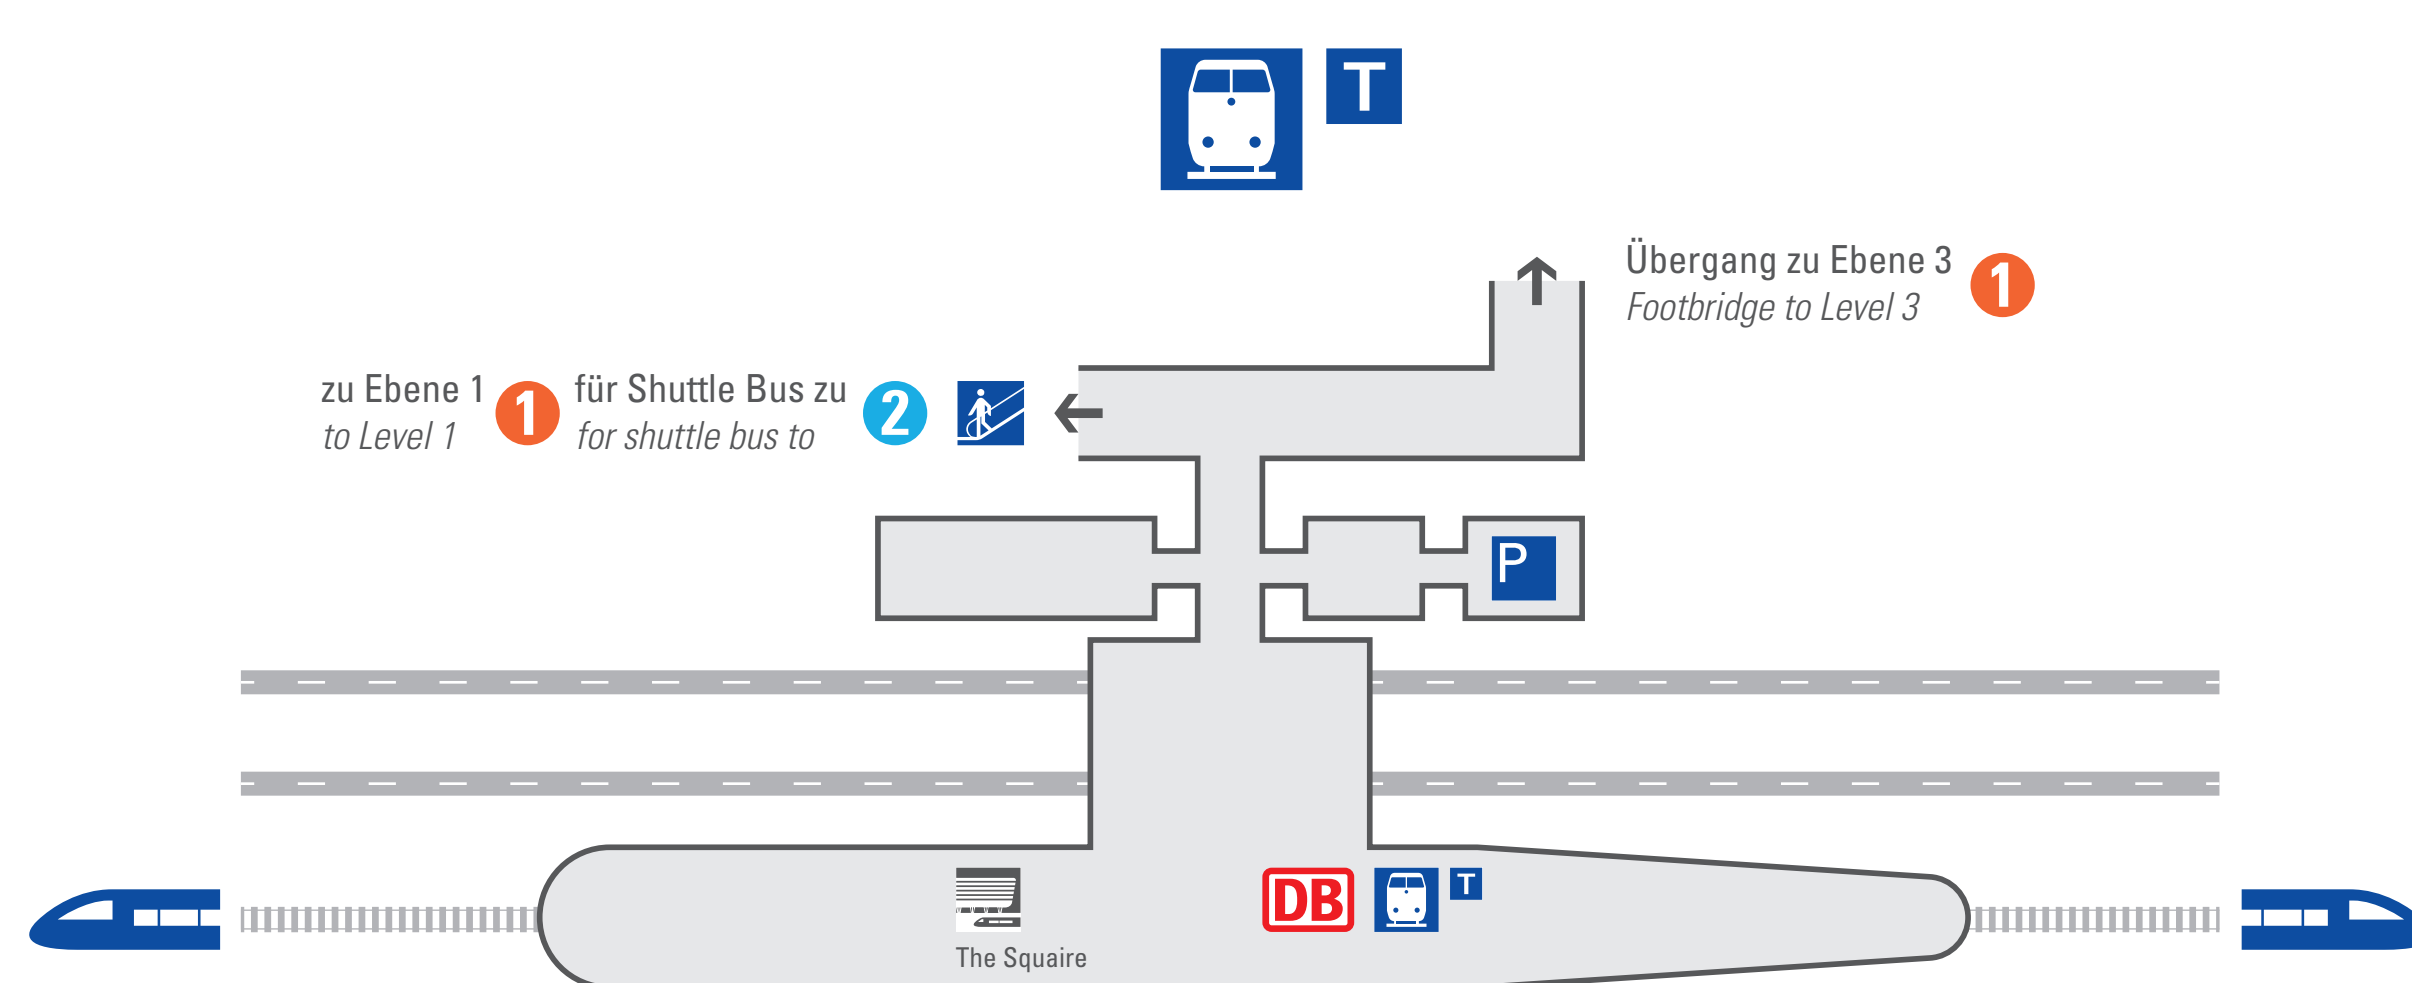

Ebene 4 SkyLine
Level 4

Ebene 3 Abflug
Level 3 Departures

Ebene 2 Abflug, Ankunft
Level 2 Departures, Arrivals

Ebene 1 Ankunft
Level 1 Arrivals

Ebene 0 Regionalbahnhof S1-3
Level 0 Regional trains S1-3

Fernbahnhof T4-7
Long-distance trains T4-7

Legende
Key

- Kontrollstellen
Border or security controls
- Terminal 1 Landseite
Terminal 1 landside
- Terminal 1 Luftseite
Terminal 1 airside
- Terminal 2 Landseite
Terminal 2 landside
- Terminal 2 Luftseite
Terminal 2 airside
- Gepäckausgabe
Baggage claim
- SkyLine
- Information
- Treffpunkt
Meeting point
- Parken
Car park
- Mietwagen
Car rental
- Busbahnhof
Bus station
- Fernbusse
Coaches
- Bahnhof
Train station
- Fernbahnhof
Long-distance trains
- S Regionalbahnhof
Regional trains
- DB DB Service Center
- Medizinische Dienste
Medical services
- Apotheke
Pharmacy
- Fundbüro
Lost & found
- Restaurants
- Besucherterrasse
Visitor's terrace
- Shopping
- The Square