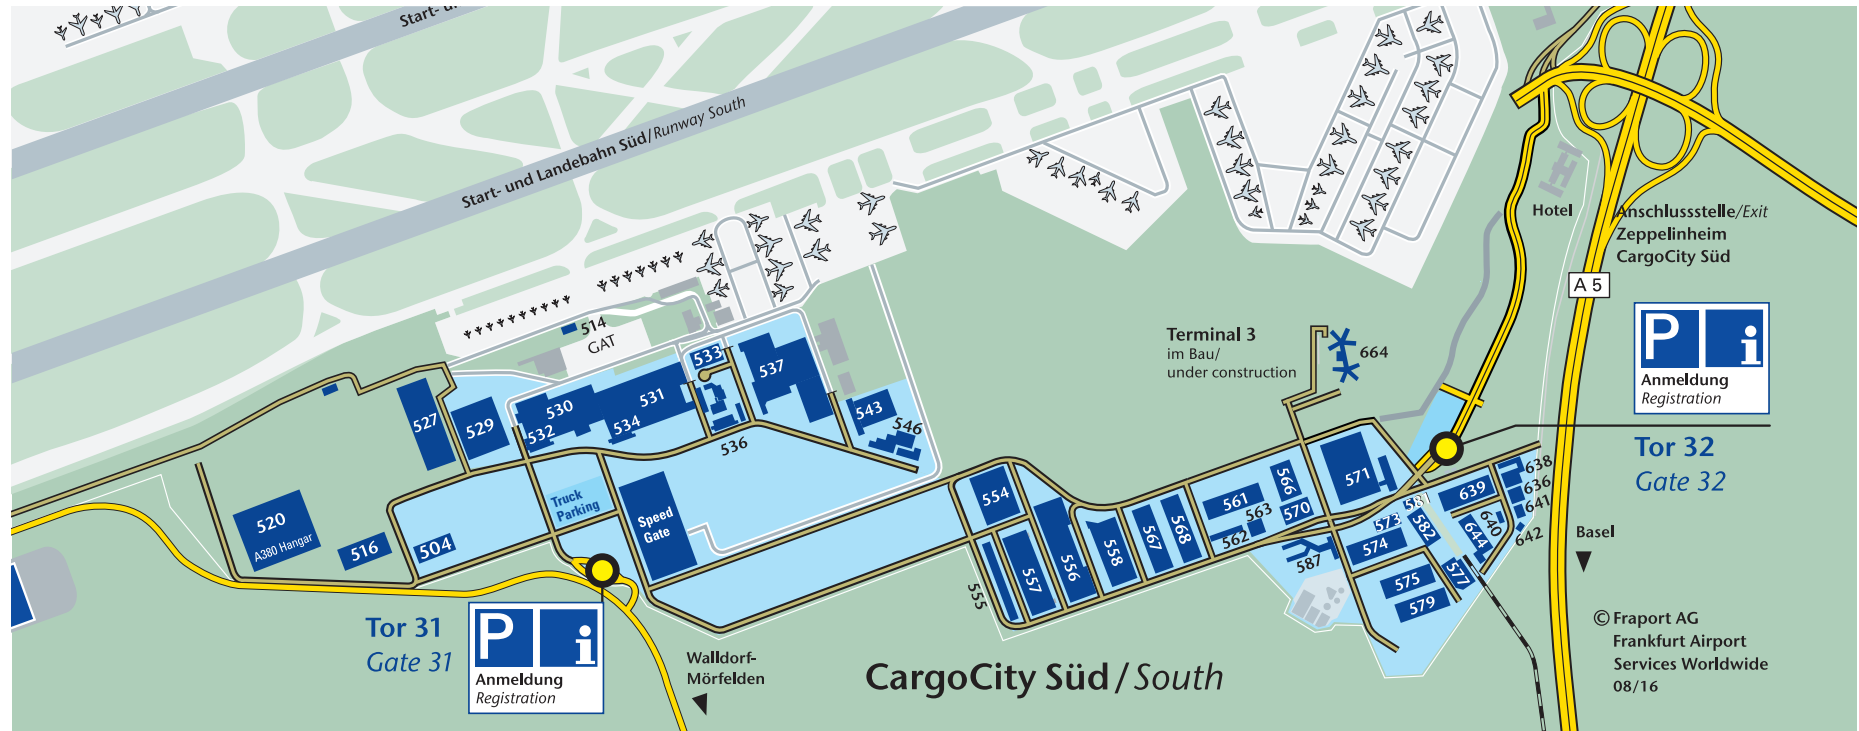

Übersichtsplan CargoCity Nord/Map of CargoCity North

Gebäude/Buildings

Tor/Gate 3:

Gebäude/ Building	Nutzer/User
189	Airmail Center Frankfurt
190	IPZ Internationales Postzentrum/ International Mail Center

Tor/Gate 25:

Gebäude/ Building	Nutzer/User
420	Lufthansa Cargo Center – Export
438	Truck Dock
449	Lufthansa Cargo (RFS)
450	Lufthansa Cargo (BUP)
451	Lufthansa Cargo Center – Import
451	Lufthansa Cargo Center – Express
451	Zoll/Customs

Tor/Gate 26:

Gebäude/ Building	Nutzer/User
453	Zoll/Customs
453	DHL Express
454	Perishable Center Frankfurt
454	EU-Grenzkontrollstellen Veterinäre, Pflanzenschutz, BLE/EU Border Inspection Post Veterinary, Plant Protec- tion, Federal Office for Agriculture and Food
455	Air Canada
455	TNT
455	time.matters
456	Federal Express
458	Cargo Warehouse
461	Fitpoint
462	Lufthansa-Kantine/Canteen
463	Tierstation/Animal Lounge
463	EU-Grenzkontrollstelle Veterinäre/EU Border Inspection Post Veterinary
467	Parkdeck/Parking Deck

Übersichtsplan CargoCity Süd/Map of CargoCity South

Gebäude/Buildings

Tor 31 oder Tor 32/Gate 31 or Gate 32:

Gebäude/ Building	Nutzer/User
504	DSV
514	General Aviation Terminal (GAT)
516/527	Lufthansa Technik
529	Schenker
530	Frankfurt Cargo Services Export
531	Frankfurt Cargo Services Import
532/533	Frankfurt Cargo Services
534	Bürogebäude/Office Building
536	Kantine, Parkdeck/Canteen, Parking Deck
537	LUG aircargo handling
537	Zoll/Customs
543/546	Celebi Cargo