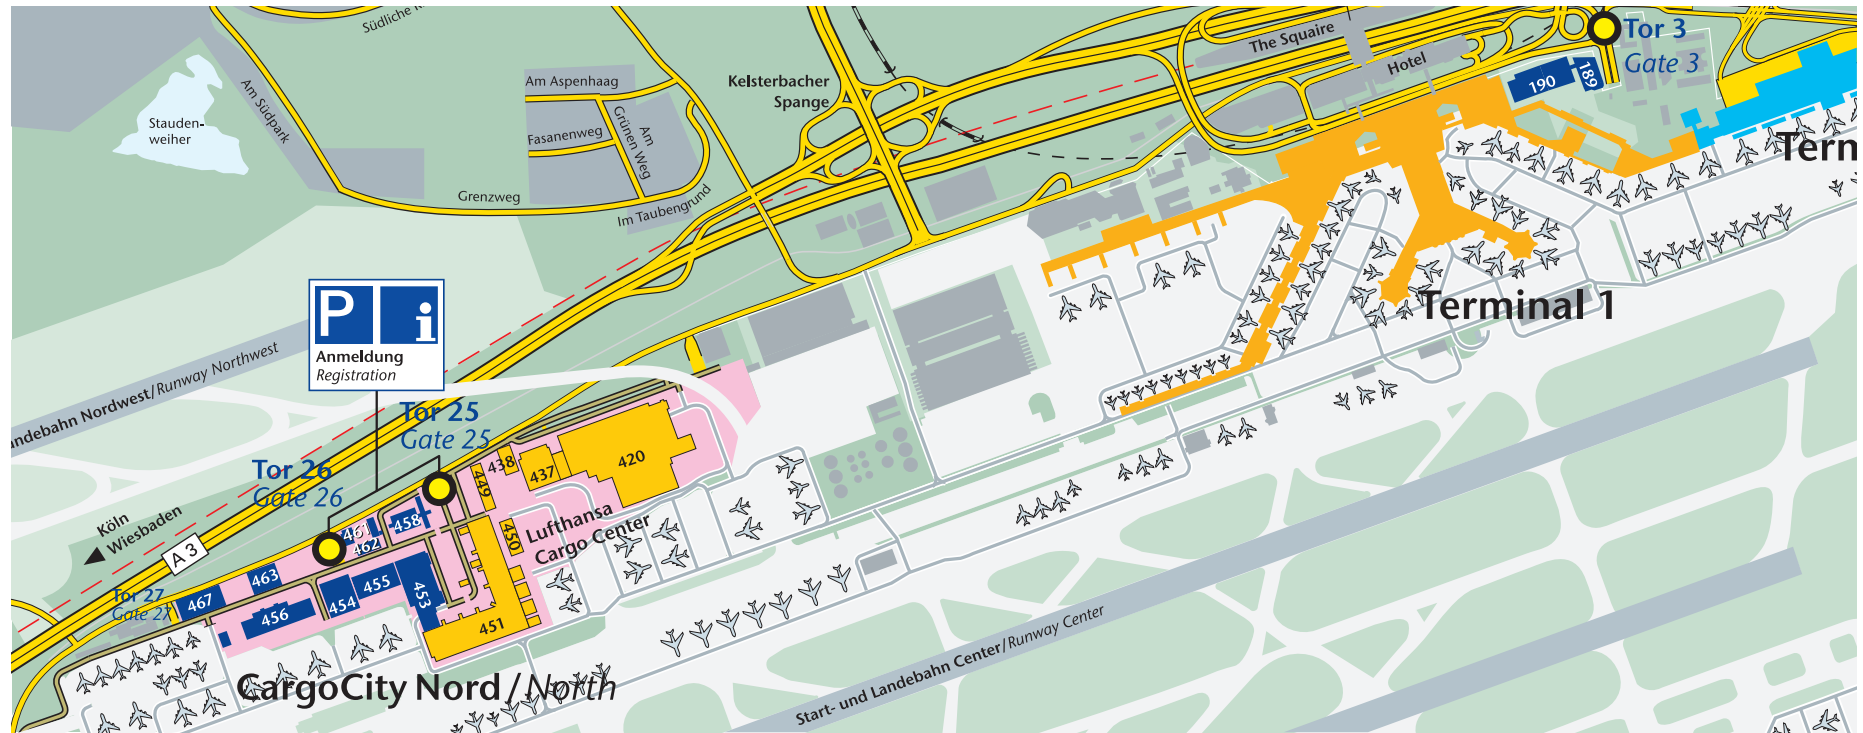

Übersichtsplan CargoCity Nord/Map of CargoCity North

Gebäude/Buildings

Tor/Gate 3:

Gebäude/ Building	Nutzer/User
189	Airmail Center Frankfurt
190	IPZ Internationales Postzentrum/ International Mail Center

Tor/Gate 25:

Gebäude/ Building	Nutzer/User
420	Lufthansa Cargo Center – Export
438	Truck Dock
449	Lufthansa Cargo (RFS)
450	Lufthansa Cargo (BUP)
451	Lufthansa Cargo Center – Import
451	Lufthansa Cargo Center – Express
451	Zoll/Customs

Tor/Gate 26:

Gebäude/ Building	Nutzer/User
453	Zoll/Customs
453	DHL Express
454	Perishable Center Frankfurt
454	EU-Grenzkontrollstellen Veterinäre, Pflanzenschutz, BLE/EU Border Inspection Post Veterinary, Plant Protec- tion, Federal Office for Agriculture and Food
455	Air Canada
455	TNT
455	time.matters
456	Federal Express
458	Cargo Warehouse
461	Fitpoint
462	Lufthansa-Kantine/Canteen
463	Tierstation/Animal Lounge
463	EU-Grenzkontrollstelle Veterinäre/EU Border Inspection Post Veterinary
467	Parkdeck/Parking Deck

Übersichtsplan CargoCity Süd/Map of CargoCity South

Gebäude/Buildings

Tor 31 oder Tor 32/Gate 31 or Gate 32:

Gebäude/ Building	Nutzer/User
504	DSV
514	General Aviation Terminal (GAT)
516/527	Lufthansa Technik
529	Schenker
530	Frankfurt Cargo Services Export
531	Frankfurt Cargo Services Import
532/533	Frankfurt Cargo Services
534	Bürogebäude/Office Building
536	Kantine, Parkdeck/Canteen, Parking Deck
537	LUG aircargo handling
537	Zoll/Customs
543/546	Celebi Cargo