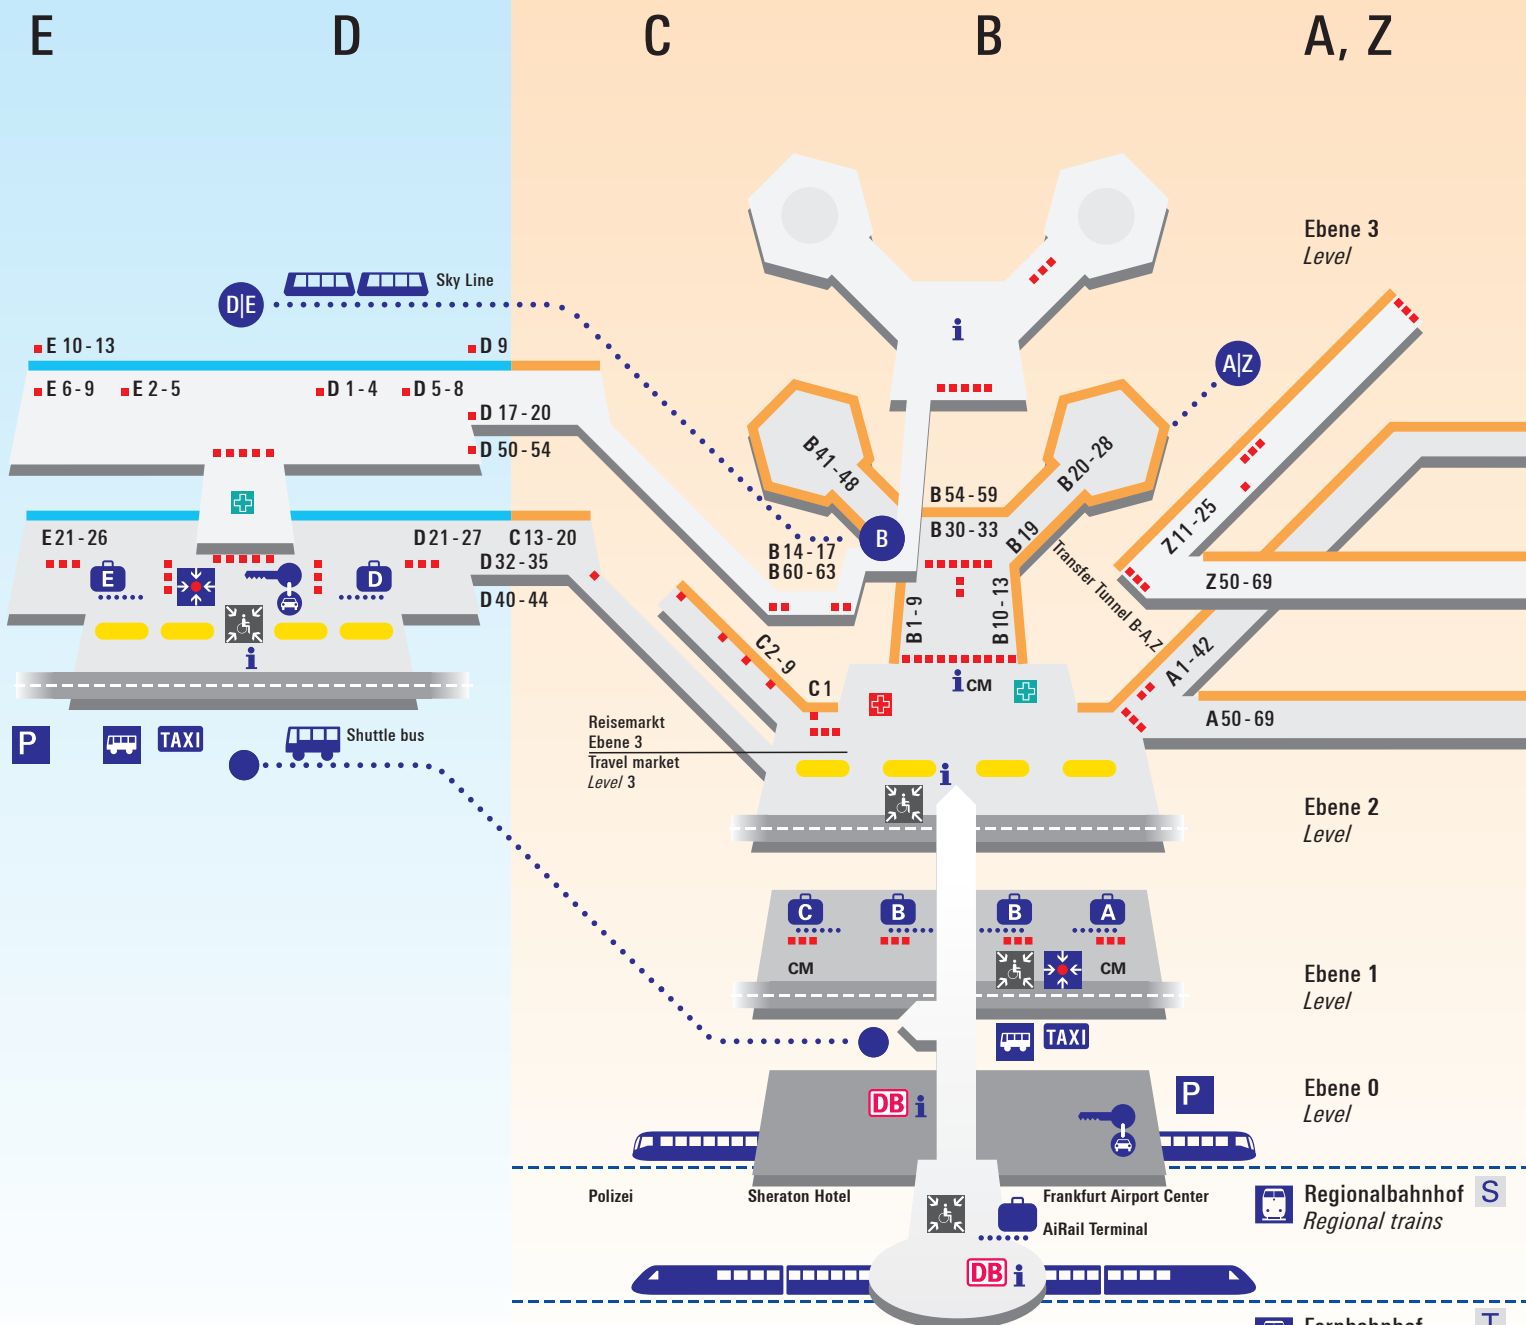

Terminal 2

Terminal 1

© Fraport AG Frankfurt Airport Services Worldwide 10|12

- Kontrollstellen
Border or Security controls
- Gates A, B, C, Z
- Gates D, E
- Check-in

- Information
- Gepäckausgabe
Baggage claim
- Treffpunkt
Meeting point
- Pendelverkehr
Shuttle
- Zugverkehr
Railway
- Parken
Parking
- Busbahnhof
Bus terminal
- Taxi
- Mietwagen
Car rental

- Medizinische Dienste
Medical services
- Apotheke
Pharmacy
- DB-Information
German Railway Information
- Rufsäule für Betreuung
Help points
- CM** Company Meeting