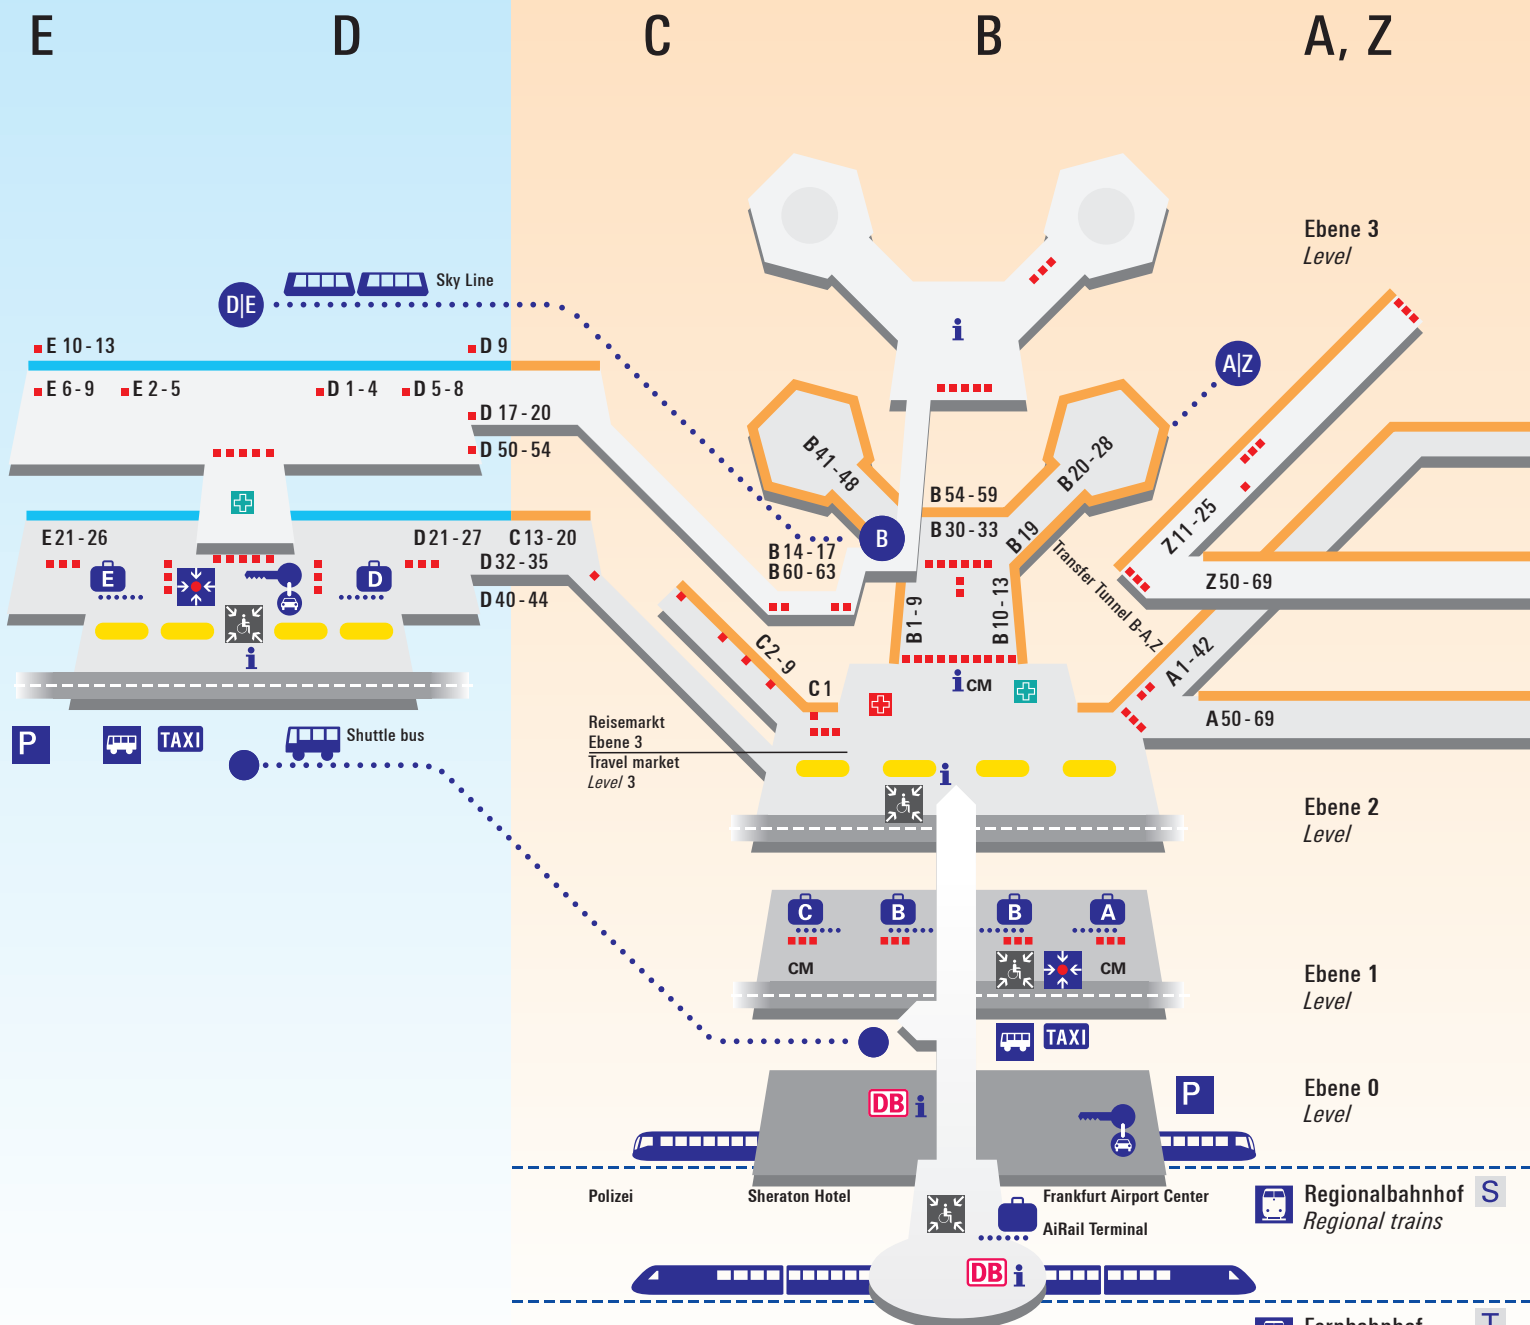

# Terminal 2

# Terminal 1

© Fraport AG Frankfurt Airport Services Worldwide 10|12

- ■ ■ ■ Kontrollstellen  
*Border or Security controls*
- Gates A, B, C, Z
- Gates D, E
- Check-in

- i Information
- 🧳 Gepäckausgabe  
*Baggage claim*
- 📍 Treffpunkt  
*Meeting point*
- ● ● ● Pendelverkehr  
*Shuttle*
- - - - Zugverkehr  
*Railway*
- P Parken  
*Parking*
- 🚌 Busbahnhof  
*Bus terminal*
- TAXI Taxi
- 🗝️ Mietwagen  
*Car rental*

- 🏥 Medizinische Dienste  
*Medical services*
- 🏪 Apotheke  
*Pharmacy*
- DB DB-Information  
*German Railway Information*
- 🗺️ Rufsäule für Betreuung  
*Help points*
- CM Company Meeting

Polizei      Sheraton Hotel      Hilton Worldwide Hotels      The Squire      Frankfurt Airport Center      AiRail Terminal      Regionalbahnhof S *Regional trains*      Fernbahnhof T *Long-distance trains*