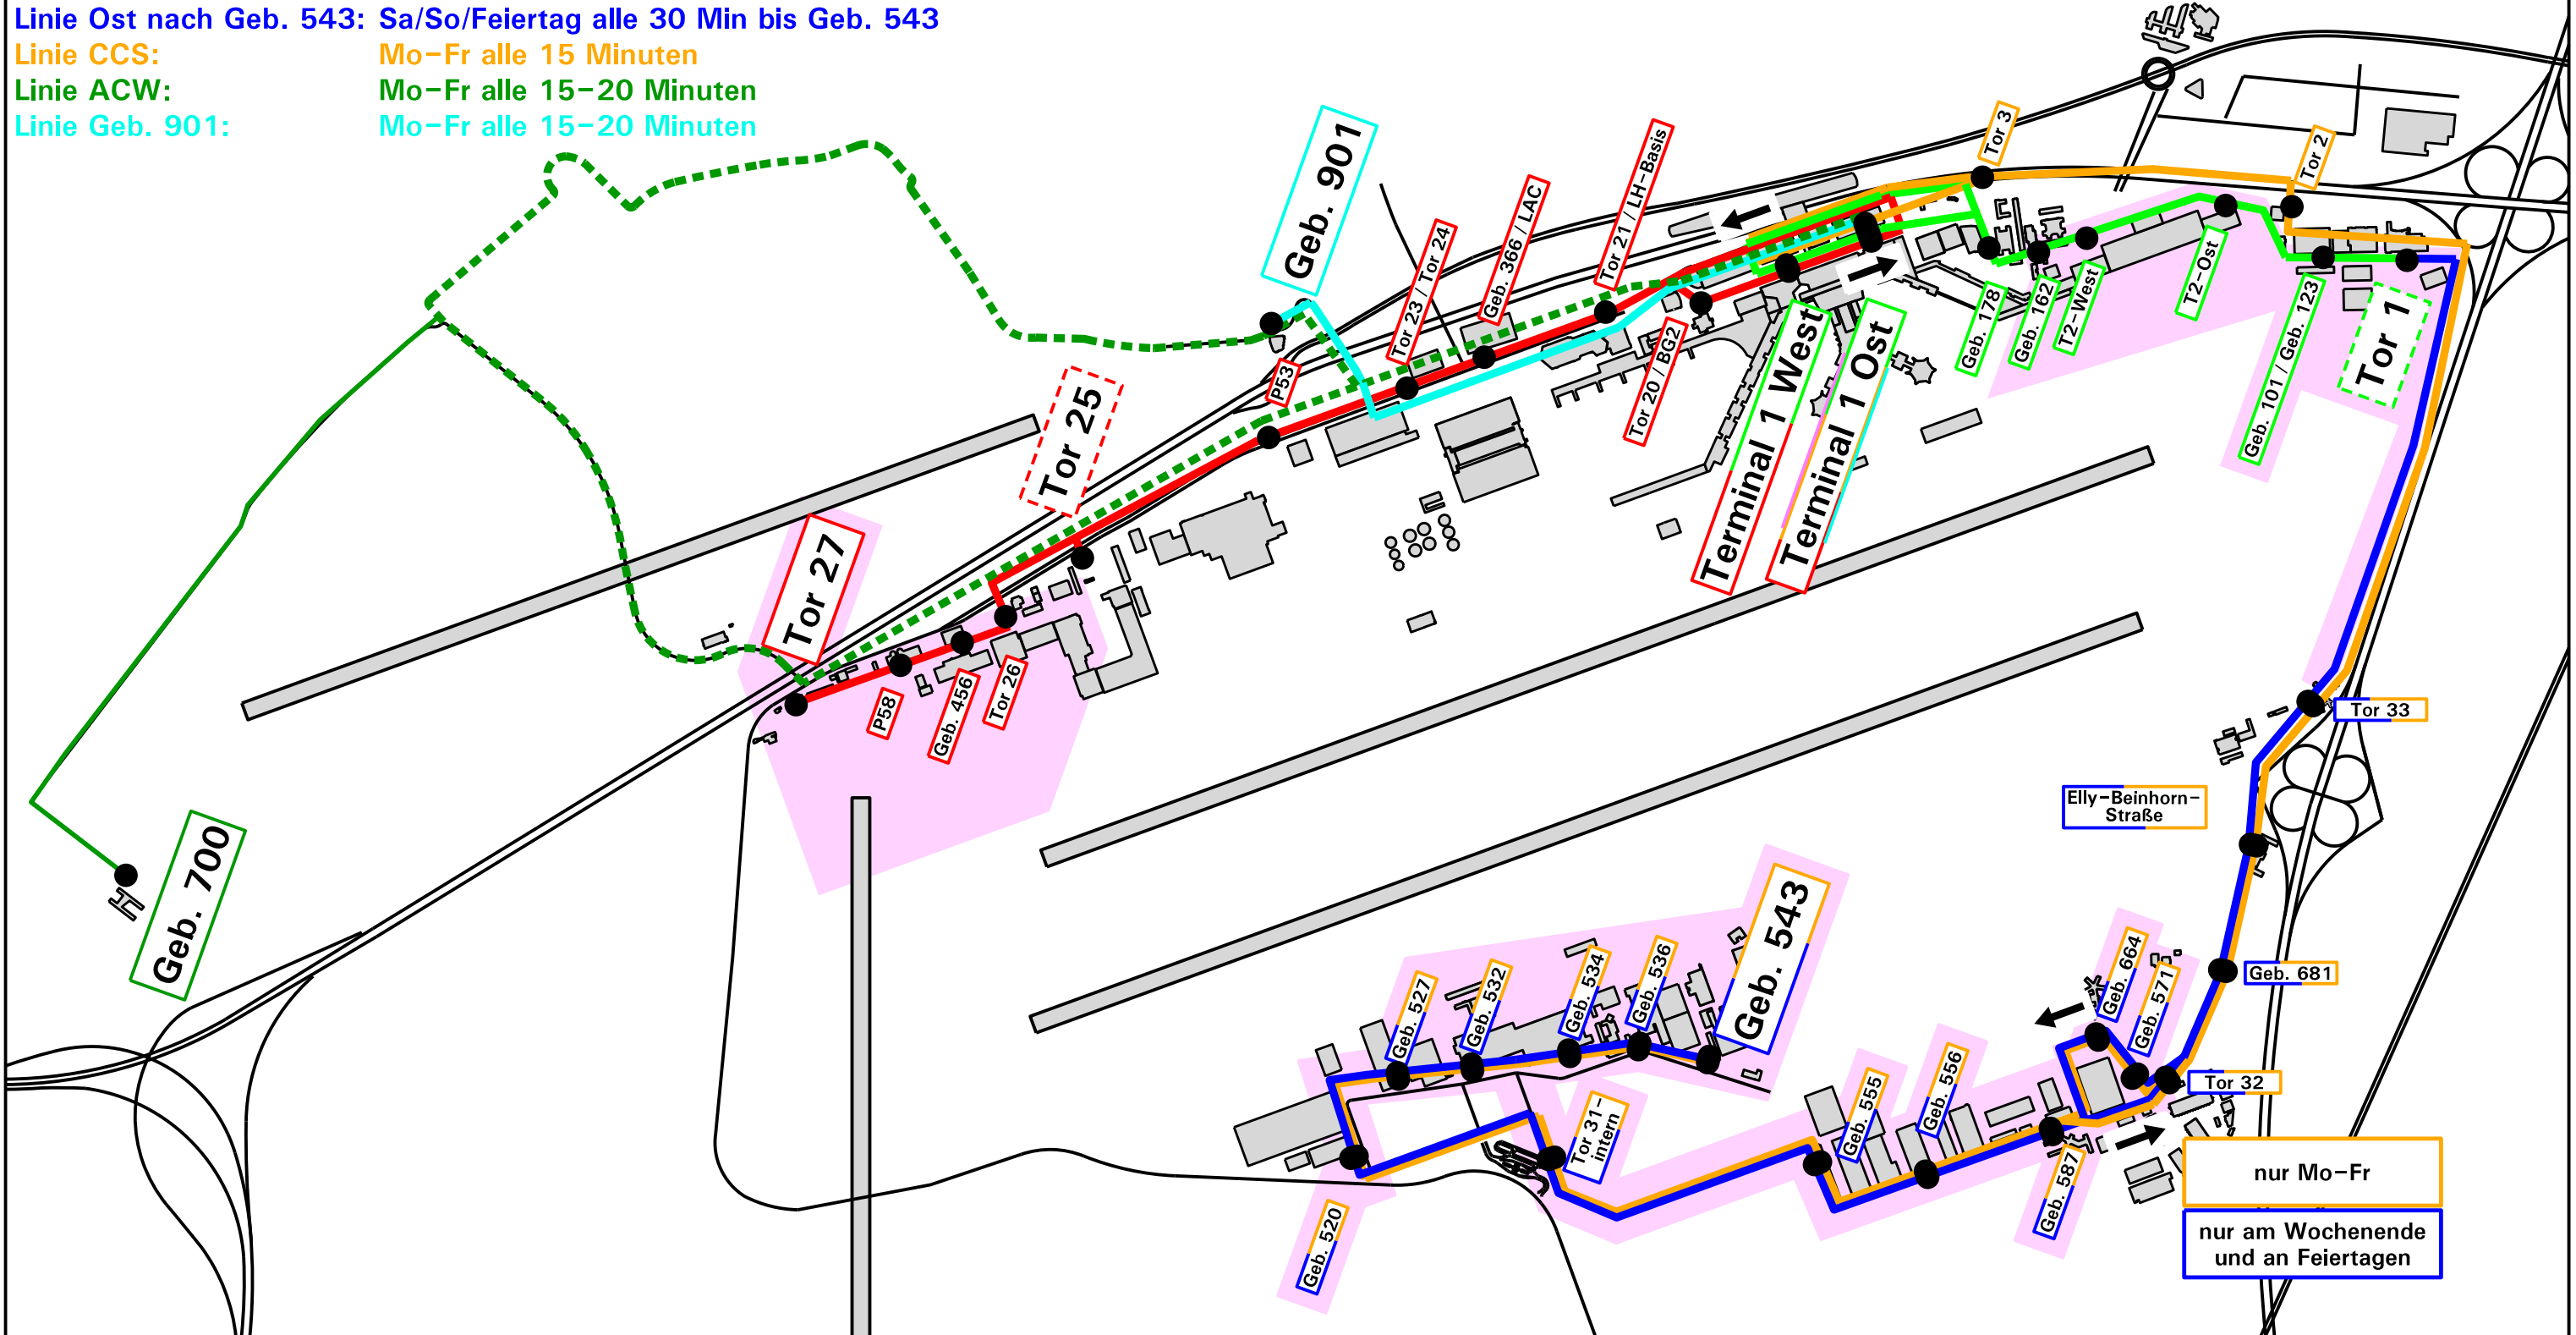

# Flughafen Frankfurt – Personalbusliniennetz der Fraport AG, gültig ab 03.10.2015

- Linie West:** täglich alle 15 Min bis Tor 27, Mo–Fr alle 7/8 Min bis Tor 25
- Linie Ost nach Tor 1:** Mo–Fr alle 10 Min bis Tor 1,
- Linie Ost nach Geb. 543:** Sa/So/Feiertag alle 30 Min bis Geb. 543
- Linie CCS:** Mo–Fr alle 15 Minuten
- Linie ACW:** Mo–Fr alle 15–20 Minuten
- Linie Geb. 901:** Mo–Fr alle 15–20 Minuten

**Ausweispflicht**

Die Nutzung der Personalbuslinien ist innerhalb der Fraport-Betriebsbereiche (Betriebsbereich Ost, CargoCity Nord und CargoCity Süd) nur mit gültigem Flughafenausweis gestattet.

Tagesausweise sind bei Bedarf bei der Besucheranmeldung am jeweiligen Zufahrtstor (Tor 3, Tor 26, Tor 32, Tor 31) erhältlich.